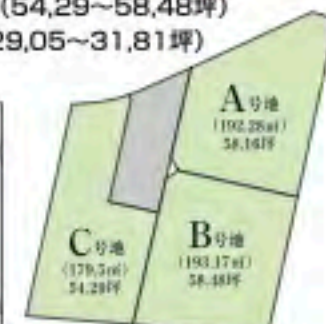

3

2021.2.28 No.47  
毎月末日発行

配布エリア 八代市・八代郡氷川町・葦北郡芦北町の一部・水俣市の一部

50,000部発行

巻頭  
特集

### モデルハウス

今期最後の  
一斉展示販売会 1/30 [土]

地震に強い自由設計  
テクノガーデン

3/28 [日]

八代市内分譲地情報(建築条件付)

### テクノガーデン長田

- 【概要】
- 所在地/八代市長田町
- 販売区画数/4区画
- 土地付建物販売価格/29,229,000~29,59,500円
- 小学校/太田郷小学校(徒歩13分)
- 中学校/八代第二中学校(徒歩10分)
- 敷地面積/228.45~254.36㎡(69.10~76.94坪)
- 延べ床/84.46~97.70㎡(25.54~29.55坪)
- 販売形態/売主

### テクノガーデン松江

- 【概要】
- 所在地/八代市松江町
- 販売区画数/3区画
- 土地付建物販売価格/28,413,000~29,798,000円
- 小学校/代陽小学校(徒歩8分)
- 中学校/八代第一中学校(徒歩11分)
- 敷地面積/179.5~193.17㎡(54.29~58.48坪)
- 延べ床/96.05~105.16㎡(29.05~31.81坪)
- 販売形態/売主

SHOEI 住宅