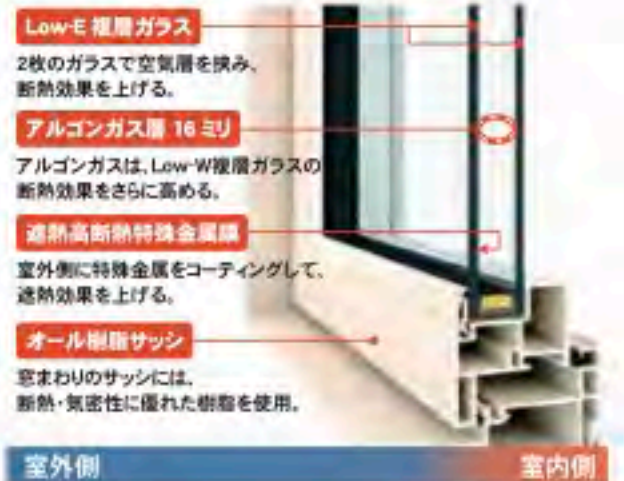

Low-E複層ガラス&オール樹脂サッシ

断熱性能に優れた「構造」と「素材」。