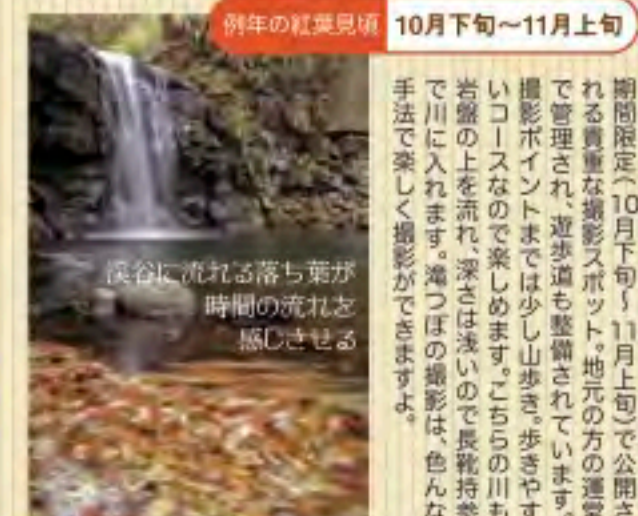

例年の紅葉見頃 10月下旬~11月上旬

溪谷に流れる落ち葉が時間の流れを感じさせる

期間限定(10月下旬~11月上旬)で公開される貴重な撮影スポット。地元の方の運営で管理され、遊歩道も整備されています。撮影ポイントまでは少し山歩き、歩きやすいコースなので楽しめます。こちらの川も岩盤の上を流れ、深さは浅いので長靴持参で川に入れます。薄っぼの撮影は、色んな手法で楽しむことができますよ。