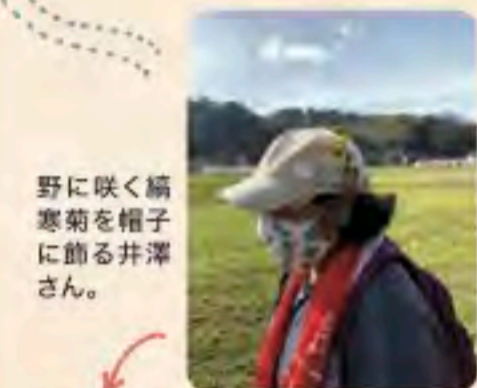

“せせらぎ”の対岸の道を歩くと、東陽町のマンホールが。

西原銀杏組合の皆さんが栽培する銀杏並木。

東陽町と言えば、石匠館。山から切り出した石で作られた建物です。

竹林の木漏れ日と、腐葉土のふわっとした感触を楽しみながら歩きます。

この辺りは銀杏並木も、黄色いじゅうたんが敷き詰められた風景にも出会えました。

長閑な川沿いを歩くと、気持ちいい〜！

石匠館から山道に入ります。

いのししの足跡を見つけてきました！