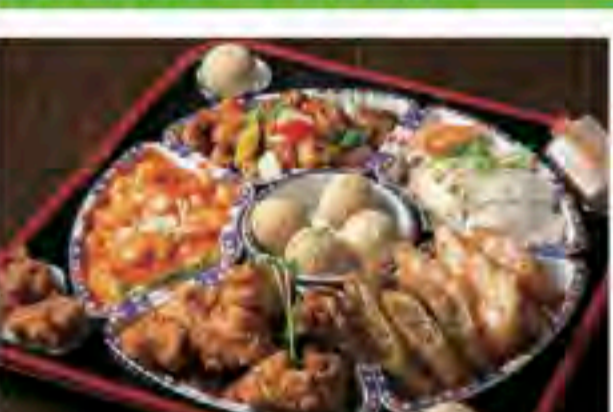

中国料理 八代飯店 **11** ☎0965-34-4174

八代市安島西町4-1
11:30~14:30 (OS14:00)
17:00~21:00 (OS20:30)
火曜、他不定休あり
50名 20台