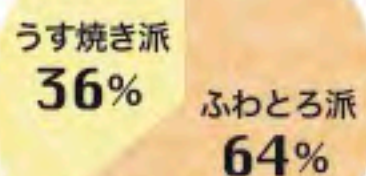

時代変われば嗜好も変わる? 拮抗した結果になるかと思いきや、ふわとろ派が6割超という結果になりました! しかし熱い想いをお便りくださったのはうす焼き派が多く、やはり「母の味」=薄焼き、なんですね!