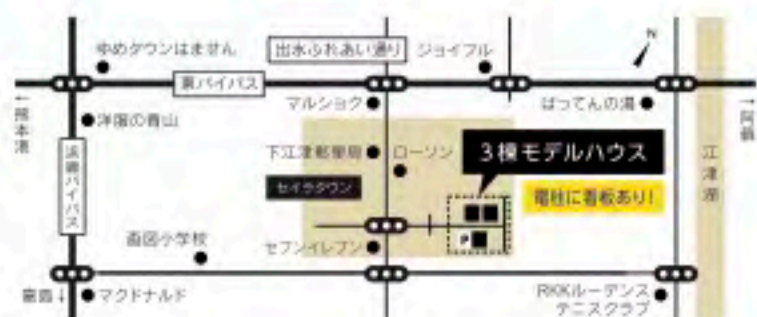

住宅展示場

www.zesthouse.com

Standard
Grid
Design
House

インテリアショップとつくる家が
カッコイイ平屋を
1,000万円台で建ててみた!