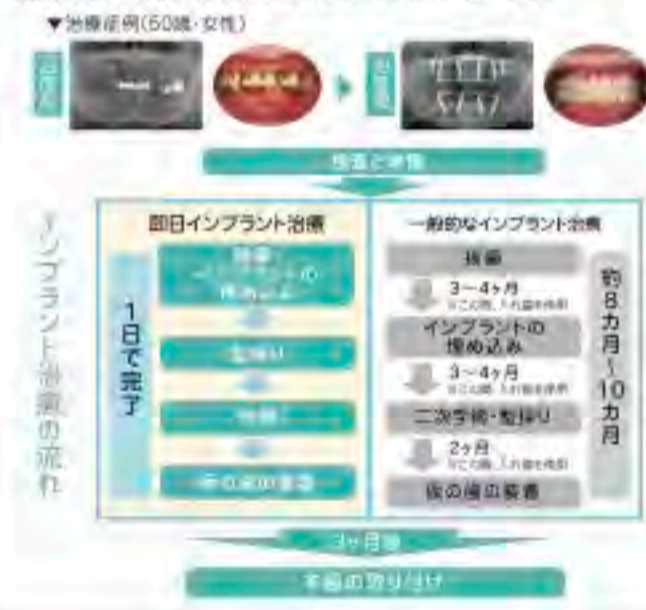

インプラント・矯正治療 無料個別相談会

期間：7月1日(水)～7月31日(金)の診療時間内
場所：熊本パール総合歯科・矯正歯科・こども歯科クリニック 宇土院
※予約不要(診療時間内のためお持ちいただくことがあります)。
※矯正治療後のシミュレーションをご覧になりたい方は予約をお願いします。

◆総院長または矯正認定医 在院日 より詳しくご説明します
7月 1日(水)、4日(土)、8日(水)、11日(土)、15日(水)
22日(水)、25日(土)、29日(水)

予約不要

※矯正やインプラント治療に関する疑問、質問に専門スタッフが丁寧に答え入れます。
※治療中、都合の悪い方は電話やメールでの相談も可能です。

インプラントと矯正のご相談はLINEからも可能です

当院インプラント

症例数 570本 (2019年1～12月)
治療費 1本35万円～
◆インプラントは自費治療になります。当院では月10,000円～のデンタルローンもご用意しています。

SAKURA MACHI Kumamoto 2F
熊本パール総合歯科・矯正歯科・こども歯科クリニック
桜町院 日曜も診療中!
0120-461-725

熊本パール総合歯科・矯正歯科・こども歯科クリニック 宇土院

0120-461-003

宇土市高瀬町 20-9 日曜・祝日
<http://www.par-dc.jp/>

診療時間	月	火	水	木	金	土	日
(午前) 9:00～12:30	○	○	○	○	○	○	○
(昼休) 12:30～14:00	-	-	-	-	-	-	-
(午後) 14:00～18:00	○	○	○	○	○	○	○

歯科衛生士募集

子育て中の方も働きやすい診療時間です

※診療科目：インプラント、矯正、審美、歯周病治療、一般歯科、小児歯科、口腔外科、予防歯科、★自由診療の施設・個室カウンセリングルーム、完全個室・主客がラス座りの診察室、メンテナンスルーム・手術後の回復ルーム★デジタルレントゲン、CT導入 当院は保険適用クリニックです(インプラント・矯正等、適用外もあります)。施設、設備に優れ、探訪診療報酬は全国一級です。安心してご来院下さい。