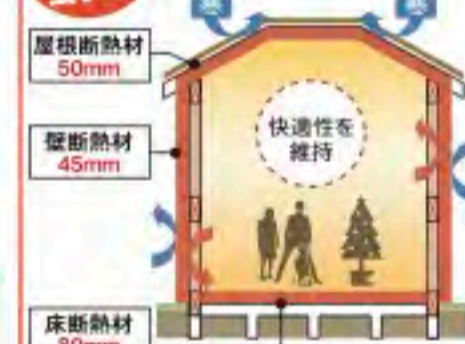

⑥必要な広さを備える

省令準耐火構造

建築基準法で定める準耐火構造に準ずる耐火性能を持つ構造です*。ファイヤーストップ材で炎の進行を食い止めるなど、万一の火災時に命の安全を第一に考えた設計です。

また条件によって火災保険もお安くなります。

*住宅金融支援機構の融資等に準じた構造であり、建築基準法に定める準耐火構造とは異なります。

ZEH省エネ基準

※外皮平均熱貫流率UA値0.6(W/m²・k)以下。

ZEH(ネット・ゼロ・エネルギー・ハウス)

消費エネルギー 省エネ 創エネルギー

つかう - へらす + つくる = 0

夏涼しくて、冬あたたかい、しかも
住まいの1年間の消費エネルギーが0以下の家

暖かさの理由はコレ!!
外張断熱工法
断熱材で家の外側を包み込む。

★ 熱の出入りが少なく気密性が高い!
★ 木材構造部分が寒暖の影響を受けにくい!

暖かさの理由はコレ!!
Low-E複層ガラス&
オール樹脂サッシ

★ 冬は室内の暖房熱を反射して外部に逃しにくい!