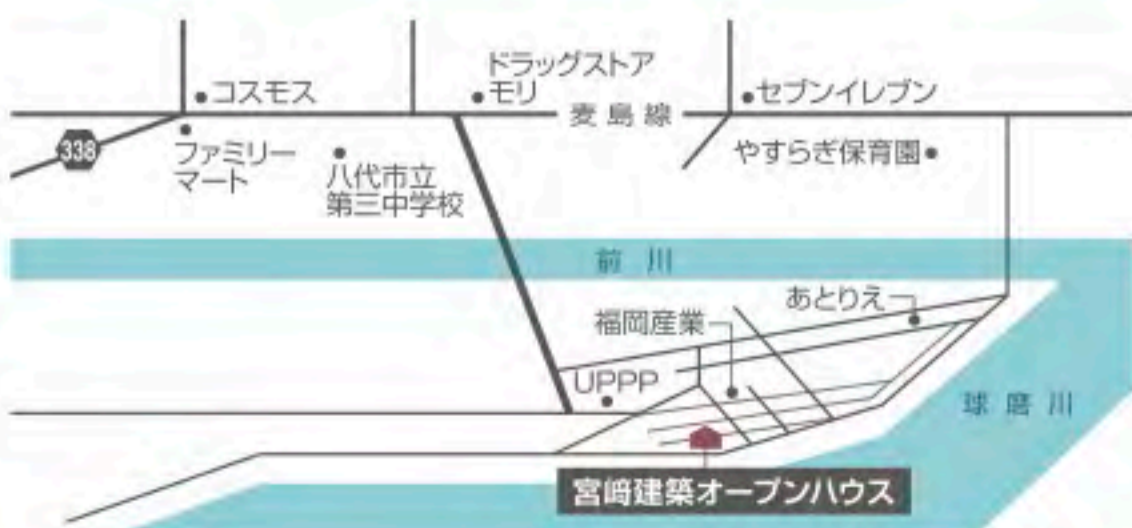

市販の洗口剤やタブレット、歯磨剤などは口臭を一時的にマスクするだけで、根本的に治すことはできません。年に数回、かかりつけの歯科医院で検診と歯面清掃を受けて、自信をもって人生を楽しみましょう!

谷川 歯科医院 八代市本町1丁目1-48 Tel.0965-32-7500
火~土 9:00~12:00, 14:00~19:30(土曜午後 最終受付17:30)
月 訪問診療及び特別診療 *休診日 日・祝日

家づくりの常識を覆し、
自由な発想で生まれた
「ちいさくて豊かな家」が完成。

素材にこだわる自由設計の宮崎建築。
植柳新町に、宮崎建築の“提案したいこと”を凝縮した家が完成しました。

誰もが気軽に集まれる
キッチン・リビング

オープン
ハウス開催

2
20[sat]・21[sun]
11:00 - 17:00

完全予約制・見学可能 / 参加お申込み受付中

オープンハウス会場MAP

八代市植柳新町2丁目24-3

“北の庭”を楽しむ

株式会社 宮崎建築

■■■ Miyazaki Kenchiku ■■■

tel.0965-35-7750

所 / ショールーム ▶ 八代市横手新町18-1
営 / 9:00-17:00
休 / 不定休

宮崎建築 M-style

東陽町の わき道・より道ツーリング

～ライダーのための“穴場コース”をご紹介します～

東陽町は絶好のツーリングコース。ライダーたちにぜひ歩いてほしい自然豊かな町です。何と言っても、わき道が楽しい！東陽町の山深い集落へのコースには味わい深い石橋がいくつもあり、思いがけない場所で発見できますよ♪（バイクは小回りの効くカブなどの中型以下がおススメです）

Go! 今回ご紹介する石橋は、東陽町の重見地区、美生地区といった、東陽町の奥深い場所にひっそりと佇んでいますので、是非のんびりと立ち寄りてみてくださいね♪
※石橋のポイントには看板がありますので、まずは看板が目印です！

わき道に入ると自然と溶け込んだ石橋群に出会えます。

① 夢原橋 美生地区
150年以上の歴史ある橋で、清流・河俣川へ流れ込む美生川に架かる橋。頑丈で堂々とした姿で、山間の集落を繋ぐ、生活に欠かせない橋。