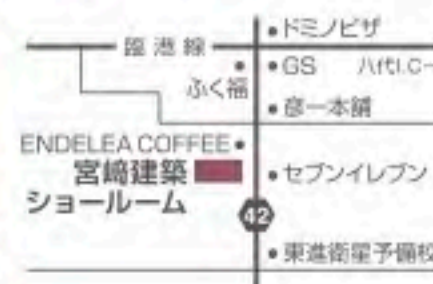

素材にこだわる自由設計の宮崎建築。
植柳新町に、宮崎建築の“提案したいこと”を凝縮した家が完成しました。

誰もが気軽に集まれる
キッチン・リビング

オープン
ハウス開催

2
20[sat]・21[sun]
11:00 - 17:00

完全予約制・見学可能 / 参加お申込み受付中

オープンハウス会場MAP

八代市植柳新町2丁目24-3

“北の庭”を楽しむ

株式会社 宮崎建築

■■■ Miyazaki Kenchiku ■■■

tel.0965-35-7750

所 / ショールーム ▶ 八代市横手新町18-1
営 / 9:00-17:00
休 / 不定休

宮崎建築 M-style

東陽町の わき道・より道ツーリング

～ライダーのための“穴場コース”をご紹介します～

東陽町は絶好のツーリングコース。ライダーたちにぜひ歩いてほしい自然豊かな町です。何と言っても、わき道が楽しい！東陽町の山深い集落へのコースには味わい深い石橋がいくつもあり、思いがけない場所で発見できますよ♪（バイクは小回りの効くカブなどの中型以下がおススメです）

Go! 今回ご紹介する石橋は、東陽町の重見地区、美生地区といった、東陽町の奥深い場所にひっそりと佇んでいますので、是非のんびりと立ち寄りてみてくださいね♪
※石橋のポイントには看板がありますので、まずは看板が目印です！

わき道に入ると自然と溶け込んだ石橋群に出会えます。

① 夢原橋 美生地区
150年以上の歴史ある橋で、清流・河俣川へ流れ込む美生川に架かる橋。頑丈で堂々とした姿で、山間の集落を繋ぐ、生活に欠かせない橋。