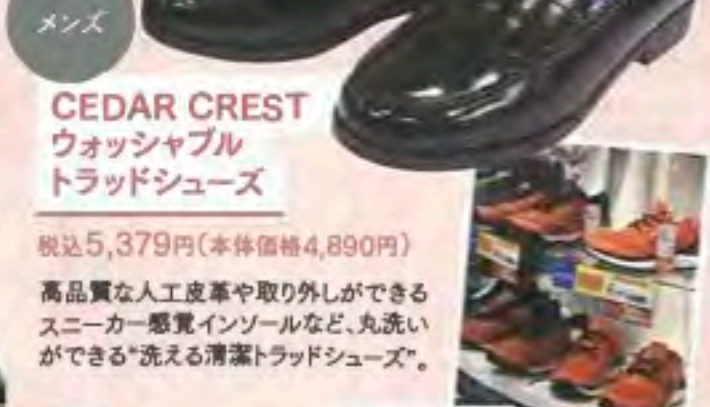

メンズ
CEDAR CREST
ウォッシュブル
トラッドシューズ

税込5,379円(本体価格4,890円)
高品質な人工皮革や取り外しができる
スニーカー感覚インソールなど、丸洗
いができる“洗える清潔トラッドシューズ”。