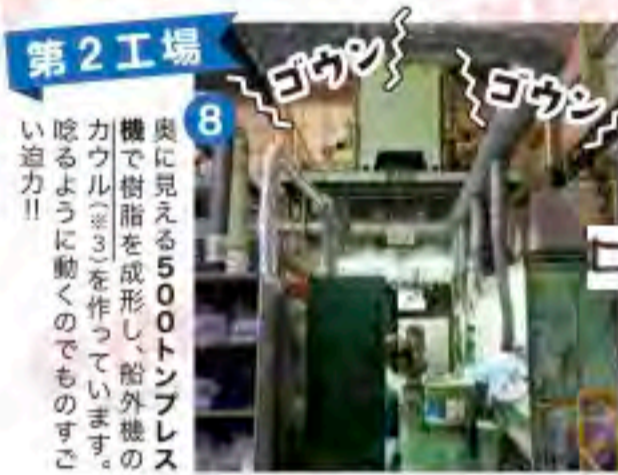

まずは第1工場へ〜 ご案内致します！

場内は広大なのでゴルフカート(これもヤマハ製!)に乗って移動します。案内して下さったのは、人事総務課の山下さんです。

今回潜入した工場の建物はこちら！

ここでは初工程として船外機の大部分にあたるアルミの鋳造を行なっています。後の工程で用いられる部品の大半がここで作られるため、YKP(ヤマハ熊本プロダクツ)の土台となる場所です。

品質保証のため1日に2回、材料の成分検査を実施しているんですよ！

合計10台のダイカストマシン！溶解したアルミを高圧で金型へ充填し、すばやく凝固させます。ダイカスト鋳造は寸法精度の高さと生産性を特徴とする方法で、ほとんどのパーツがこの製法で生産されています。

奥に見える500トンプレス機で樹脂を成形し、船外機のカウル(※3)を作っています。咬るように動くのでものすごい迫力！！

塗装を施し、部品を取り付けたら、いくつもの検査項目をクリアして第3工場へ出荷されるパーツ。必要な部品が出荷され、いよいよ組み立ての工程へと進みます。