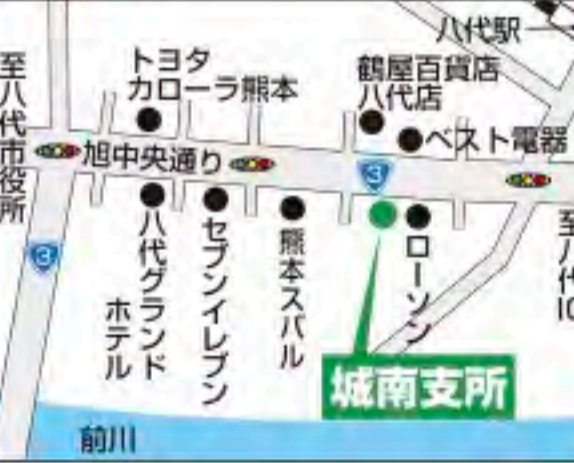

現在ご加入の保険・共済の適用等級や過去の事故歴等によっては、お見積りもいただいてもご契約をお引き受けできない場合があります。

詳しくは 全労済熊本推進本部ホームページへ <https://www.zenrosai.coop/kumamoto>

このキーワードで検索してください。 全労済 熊本 検索

お取り扱い 全労済 全国労働者共済生活協同組合連合会 熊本推進本部 (熊本県労働者共済生活協同組合)

共済ショップ八代店 城南支所 〒866-0844 八代市旭中央通3-11-1F TEL.0965-35-4788 八代駅から徒歩7分。駐車場有り。 平日9:00~17:15(土・日・祝日は休業)