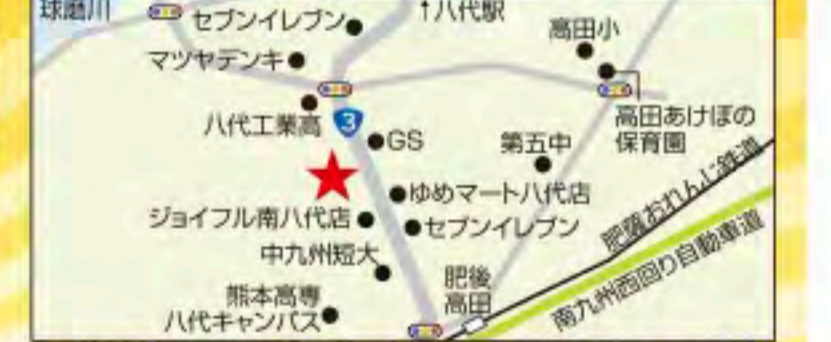

MEGAドンキホーテ八代店

八代市本野町2050 **114台**
0965-39-5111 **36台**

営業時間 **AM9:00~翌AM2:00**

MEGAドンキホーテ八代店 スタッフ 森永 由美さん