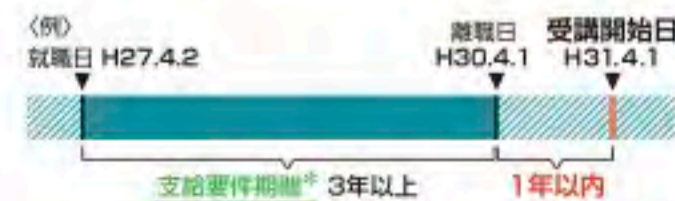

八代で「国家資格」が取得できる!
長期高度人材育成コースの概要

八代実業専門学校は、国の雇用対策事業の一環として、熊本県内では初の「国家資格取得」ができる職業訓練委託事業を受けることになりました(平成31年4月より)。

対象は「美容師養成科」と「調理師養成科」の2コース。訓練期間は1～2年、募集人員は各コース共に上限15名(先着順)。授業料は免除され、実習に必要なテキスト代など実費のみ自己負担となります。

平成31年度の募集期間は2月14日(木)～25日(月)で締め切られますが、今後、美容師や調理師の国家資格を取得したいと希望される方は検討されてみてはいかがでしょうか。

【専門実践教育訓練給付金制度】※調理師養成科のみ

一定の条件を満たす雇用保険の一般保険者(在職者・離職者)が、厚生労働大臣が指定する教育訓練講座を自己負担で受講した際、入学金や授業料の一部を「教育訓練給付金」として受給できる制度です。

- 受給対象者 ●初めて教育訓練給付金制度を利用される方
→ 受講開始日までに **選算して2年以上の雇用保険の被保険者期間を有している方。**
- 現在、離職中の方 → **離職後1年以内での入学**が条件となります。