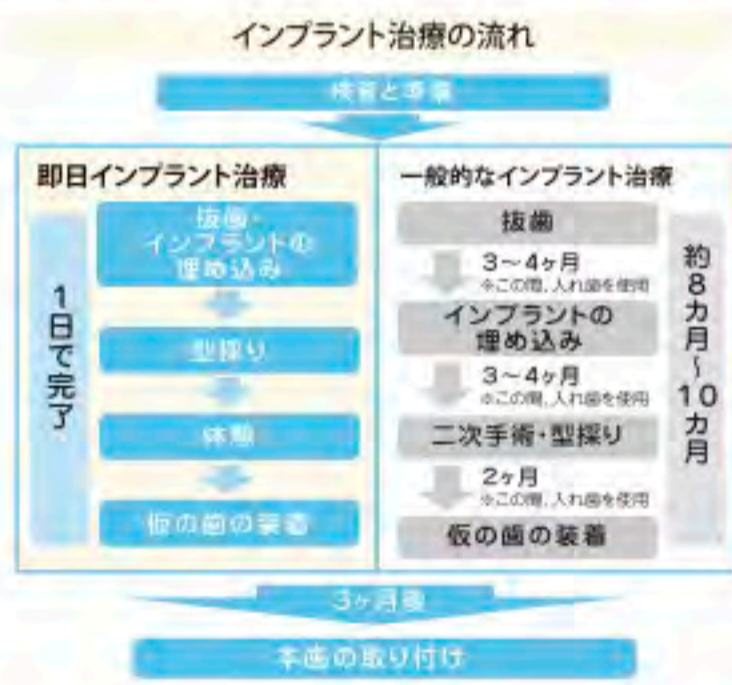

- ・透明に近く目立たない
- ・口の中の違和感が少なく、しゃべりやすい
- ・取り外しができ、食事や歯磨きも普段通り
- ・通院は1〜2ヶ月に1回、治療時間も早い
- ◆通院ごとに口腔内を3D光学スキャナーでスキャンすることで、歯が何通りにも動いているか一目で確認できます。

目立たないマウスピース矯正装置

矯正 歯並びを原因から治す「子どものマウスピース矯正」

Q 具体的にはどのような活用の場面で使いますか?

A 前田 ①まずCT撮影により、インプラントを埋め込む際の骨の長さや幅、骨内部の血管や神経の走行を3D画像で確認します。骨の

Q インプラント治療でもデジタル化が進んでいるように感じます。

A 前田 デジタル技術は今やインプラント治療においても、患者さまに最適な治療を提供するために欠かせないものとなっています。当院ではデジタルデータを駆使した治療をインプラント治療の標準治療としています。

Q 状態を把握することはインプラント治療において最も重要ですか?

A 前田 ②次に、口腔内3D光学スキャナーで口の中の状態を読み取り、歯や歯茎、歯み合わせの状態を確認します。従来のシリコン剤による印象採取(型採り)では患者さまの負担も大きく、正確なデータが採取しづらかったというデメリットもありました。しかし、デジタル化により口腔内の情報を精密に採取できるようになり、患者さまの負担も軽減されました。

Q たった1日で治療することってできるのでしょうか?

A 前田 総入れ歯や歯を多く失った人に対する即日インプラント治療はすでに提供されていますが、1〜2本の少数のインプラント治療(一般的には約1年の治療期間を要する)においても、これらのデジタル技術を駆使することで手術から仮り歯の装着までをたった1日で行えるようになりました。ただし、医師の高度な技

Q デジタルデータを活用したインプラント治療、多忙で時間のない人でも、たった1日で1本から治療可能

術が必須で、治療できる術に用いることで歯肉を切開することなく安全に正確にインプラントを埋入でき、患者さまの負担度もかなり軽減されています。

術が必須で、治療できる術に用いることで歯肉を切開することなく安全に正確にインプラントを埋入でき、患者さまの負担度もかなり軽減されています。

インプラント・矯正治療 無料個別相談会 予約不要