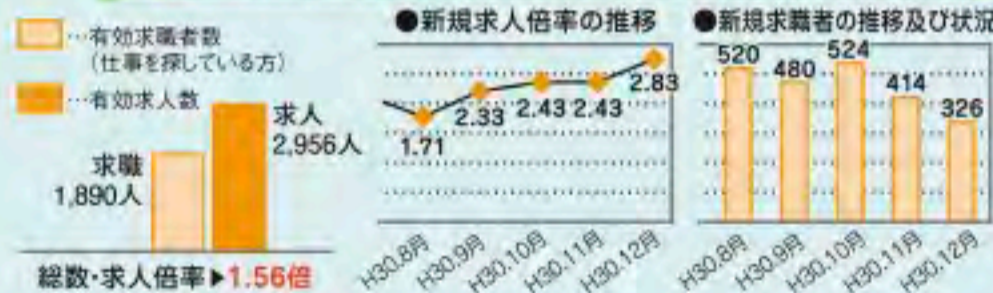

ハローワーク八代管内の求人と求職の状況(平成30年12月)

ここは見逃すな!!

◎就職支援セミナー

求職活動を行なっている方の不安や疑問を解決するためのサポートとして、毎月1回、外部講師を招きセミナーを開催しています。
A. 基本型セミナー(就職活動の心構えと公募書類作成、面接のポイントについて)
B. 演習型セミナー(個別的な応募書類作成指導及びグループ力活用の模擬面接)
A. 約2時間、第1火曜日、八代厚生会館にて
B. 約4時間、3月15日、ハローワーク八代にて
Aの会場は、4月よりやつしろハーモニーホールに変更

◎職業訓練

転職や再就職を希望する方にとって嬉しいサービス! 新しい技能、知識を身につける訓練コースをご案内しています。
▶例えば…介護関係、事務、ものづくり、ビルメンテナンスなどの資格 etc
※訓練科目、応募期間、訓練期間、応募資格、入所手続きについては訓練施設や訓練科目により異なります。訓練の募集情報については、熊本県労働局ホームページの「ハローワークトレーニング(公的職業訓練)」のページにて確認してください。
◎【雇用保険受給中の方は、職業訓練を受けることで受給期間を延長することができます。雇用保険のない方も、求職者支援制度に基づき実施される訓練で、国の認定を受けて民間の訓練実施機関で給付を受けながら訓練を行なうことも可能です。】
※職業訓練のご相談、職業訓練中の給付金等に関しては要件がありますので、詳細についてはお早めにハローワークの職業訓練担当窓口でご確認ください。

フロントスタッフ

正社員 転勤なし連休ありお休み充実!
(出勤はなんと月7~8回)研修期間あり
(お客様対応、予約受付対応、データ入力、伝票整理、備品の発注等)

10:30~(翌)11:30(実働20.75時間)
★変形労働時間制 ※飯後時間・休憩有り
★1勤務3休制 ※月7~8回の勤務(その他、月1回フロントミーティングあり)
1日目:1日勤務
2日目:11時半まで勤務+半日休み
3日目:お休み 4日目:お休み
★朝遅めのスタートが嬉しい!
★なんと、月の半分以上は休みになります!

166,000円
深夜割増あり
その他手当、満室手当一回の満室につき2,500円、会員獲得手当、資格手当、皆勤手当
※インセンティブ有
通勤手当実費支給(月額5万円まで)
応募 まずはお気軽にお電話下さい。

東横イン新八代駅前 八代市上白置町4790-1 JR「新八代」駅より徒歩2分 ☎0965-31-1045

メイク(客室清掃)

・客室の清掃、ベッドメイク
・備品、リネンの交換
・お風呂の清掃など
難しい作業もないので、すぐ始められます
扶養内か社会保険加入か選べます

時間 10:00~15:00(休憩なし) 夕食の支度も十分間に合う
時給 **880円** 研修時給(1~6か月は780~810円)
休日 シフト制(まずはお気軽にご相談ください)
待遇 交通費15000円まで支給(2km以上の場合)、昇給有、社会保険完備、制服貸与、有給有、雇用期間1年毎の更新、奨励金(皆勤手当)、マイカー通勤OK
※皆勤手当は給料日前に現金支給

東横イン新八代駅前 八代市上白置町4790-1 JR「新八代」駅より徒歩2分 ☎0965-31-1045