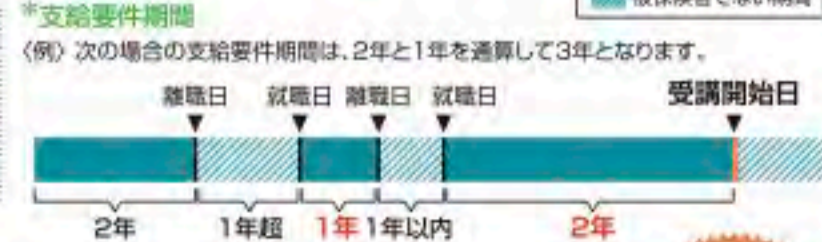

八代で「国家資格」が取得できる!
長期高度人材育成コースの概要

八代実業専門学校は、国の雇用対策事業の一環として、熊本県内では初の「国家資格取得」ができる職業訓練委託事業を受けることになりました(平成31年4月より)。

対象は「美容師養成科」と「調理師養成科」の2コース。訓練期間は1～2年、募集人員は各コース共に上限15名(先着順)。授業料は免除され、実習に必要なテキスト代など実費のみ自己負担となります。

平成31年度の募集期間は2月14日(木)～25日(月)で締め切られますが、今後、美容師や調理師の国家資格を取得したいと希望される方は検討されてみてはいかがでしょうか。

【専門実践教育訓練給付金制度】※調理師養成科のみ

一定の条件を満たす雇用保険の一般保険者(在職者・離職者)が、厚生労働大臣が指定する教育訓練講座を自己負担で受講した際、入学金や授業料の一部を「教育訓練給付金」として受給できる制度です。

- 受給対象者 ●初めて教育訓練給付金制度を利用される方
→ 受講開始日までに **選算して2年以上の雇用保険の被保険者期間を有している方。**
- 現在、離職中の方 → **離職後1年以内での入学**が条件となります。