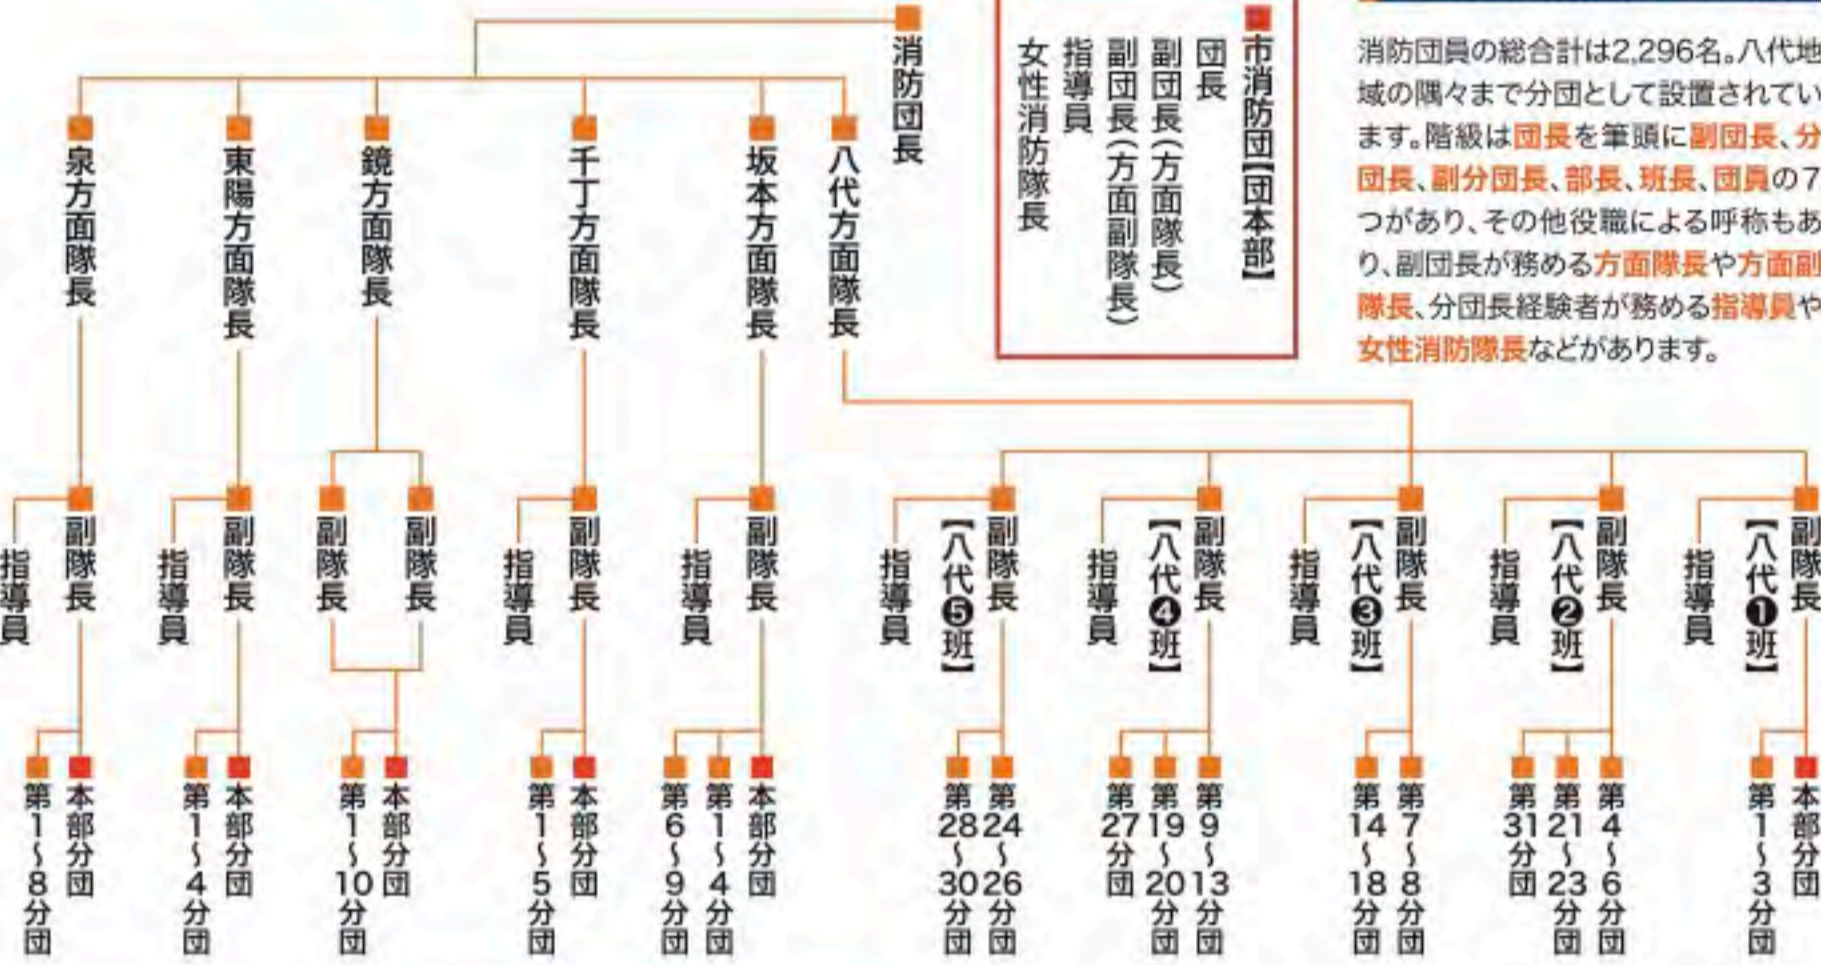

撮影場所/やつしろハーモニーホール 撮影/本田写真館

住まいをデザイン
暮らしをデザイン

無料相談会を毎日開催しています。

スタイラス八代では“家づくり・資金・土地”など、
さまざまな相談会を毎日開催しております。(※水曜除く)
家づくりのことなら何でもご相談ください。

ご相談・お問い合わせはお気軽に

tel.0965-62-8560

10:00~18:00

STYLUS yatsushiro

熊本県八代市竹原町2128-1(八代臨港線沿い) [スタイラス 八代](#)

スタイラス八代の平屋モデルハウス「熊日八代住宅展」も毎日公開中

巻頭特集

大切なまちを守る！我ら、消防団

We are

私たちの町には、市民有志で構成された消防団があります。火事や災害など有事の際に、自分のことより先に地域住民の安全を守るために活動する彼らは、いわば私達にとってのヒーローであり、緑の下の力持ち！今回は、そんな私達の生活を守ってくれる頼れる存在、「消防団」について特集しました。

八代市消防団 組織図

消防団ってどんな活動をしているの？

●消防団の任務

「消防は、その施設及び人員を活用して、国民の生命、身体及び財産を火災から保護するとともに、水火災又は地震等の災害を防止し、及びこれらの災害による被害を軽減するほか、災害等による傷病者の搬送を適切に行なうことを任務とする。」(消防組法第1条)

①災害時の場合

●火災(建物、林野、船舶、車両、航空機、その他) ●風水害(台風、集中豪雨、洪水、高潮) ●地震 ●崖崩れ、山崩れ、地滑り等 ●人命救助、避難誘導、救急救助等に加えて、警察業務に対する協力要請による活動