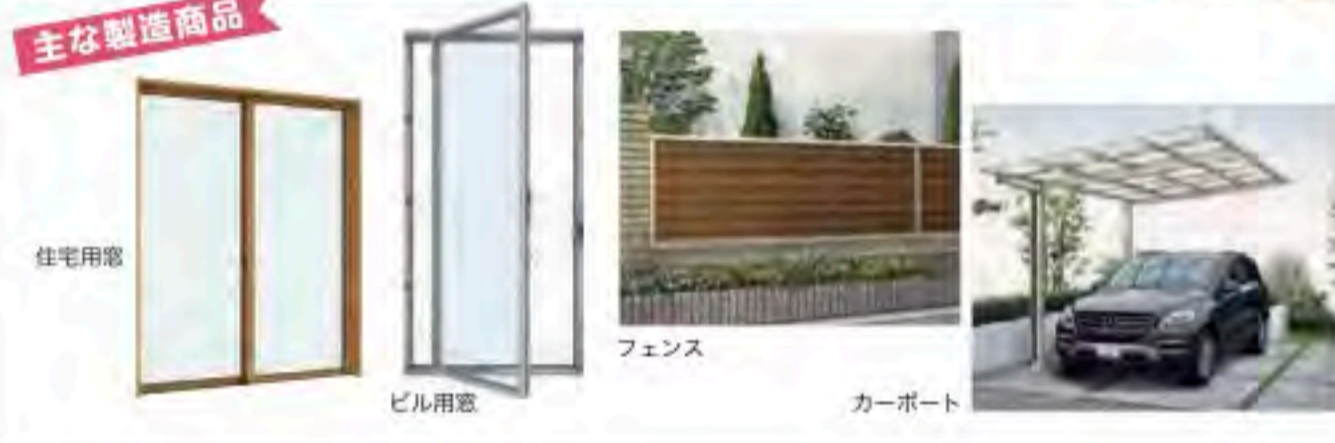

Let's go to the FACTORY!

オトナの工場見学

④ YKK AP株式会社 九州製造所 PART.1

オトナの工場見学の第4社目は、猫のCMが印象的な「YKK AP株式会社」です。九州圏内及び全国各地への供給拠点となっている九州製造所が、八代市新港町にあるのを皆さんはご存知でしょうか？九州製造所とは一体どんな工場施設なのか、潜入取材してきました！

九州製造所の概要

- 操業開始 昭和50年 2月
- 敷地面積 342,000㎡
- 建物面積 延216,300㎡
- 従業員数 約1,000名

YKKAP九州製造所の敷地面積は東京ドーム7.3コ分の広さです!!

九州製造所は八代外港にある工場群の一面に位置しており、海に面した立地です。アルミ建材の一貫生産ラインを有し、住宅用窓、エクステリア商品、ビル用窓、産業用形材を生産しています。