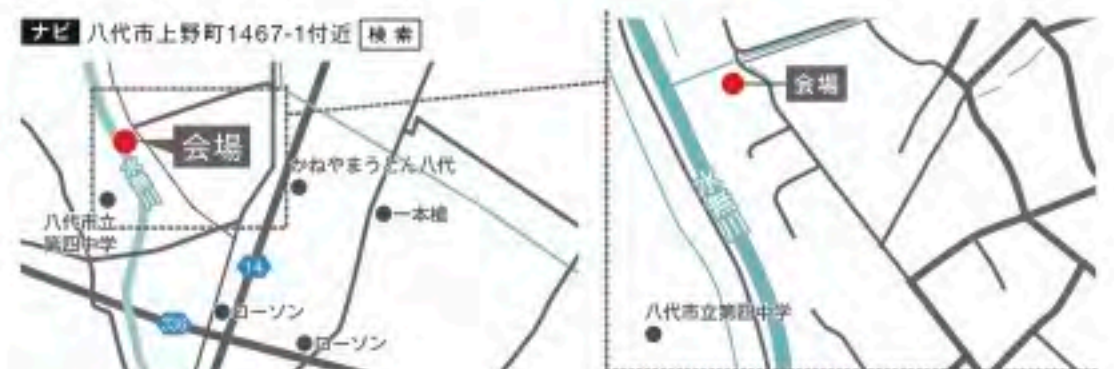

先着 **15組** 限定
**Amazonギフトカード
1,000円分プレゼント!**

平日見学のご予約も対象です!(8/4(水)をのぞいて)
ご予約後に新規ご来場で、アンケートにご協力頂き新築住宅をお考えの方を対象とさせていただきます。

お気軽にお問い合わせください!

家づくりが、楽しくなる。住むと、もっと楽しくなる。家族に合わせてカスタムできる!ネオホームの企画住宅

TEL:096-383-7711

(株)ネオホーム
〒862-0950 熊本市中央区水前寺2丁目16番11号
<https://www.neohome.jp> **ネオホーム 熊本 検索**

公式ホームページ

公式Instagram

※一部読み込みできない場合がございます

ネオホーム感染症対策の取り組み

※ネオホームでは、感染症対策としてオゾン発生機の設置、マスク着用、適宜の消毒を行っております。
皆様安心してご見学頂けるよう、各時間帯2組限定の案内とさせていただきます。ご理解の程、宜しくお願い致します。