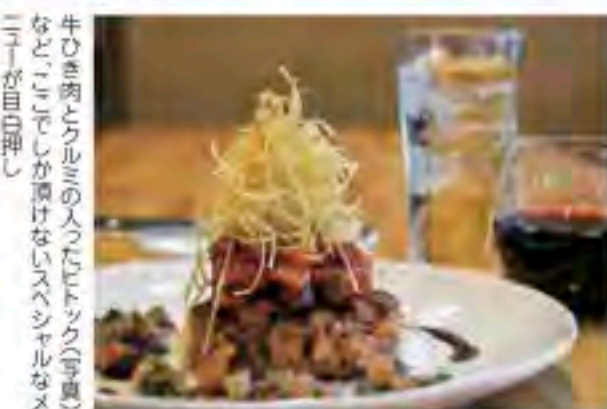

Recommend!! Food design pro ⑦ ☎090-2853-0588

牛ひき肉とクルミの肉汁ドレッシング(旨味)など、ここでしか聞けないスペシャルなメニューが目の前!

1組貸し切り制。あなたの要望に応じてくれる、スペシャルなコースが飲み放題付き4000円!

こだわりのある独自の料理が好評のレコメンド。飲み放題付きコース(7品・4000円)は、きつと他にはない充実のメニューで大満足です。コースのメニューはお客様の希望に合わせて作りたいというオーナーの思いから、内容はその時々で変わることもあるそう。苦手なものや好みのもので、アレルギーについてなど詳細な情報を伝えることで、お値段以上のクオリティの高い料理を提供してくれそうですよ。おまかせコースもありですが、希望や要望は伝えてもらえると嬉しいですよとオーナー。今月はクーポン券を使うとコースご予約の方にデザートがサービスされますよ! あなたのためのスペシャルコースを頼んでみませんか?

八代市本町1丁目2-32
中央ビル2F-B
18:00~
13席
不定休
近隣の駐車場をご利用ください

現在は予約のみ受け付け中。焼酎好きなオーナーセレクトの貴重な銘柄も見逃せません

★感染症対策をして、飲食店を「食べて応援」しよう!★

やつしろグルメでご紹介している店舗は、どのお店も貸し切りや個室利用、その他の対応などコロナウイルス感染症対策を万全に行なっています。どうぞ、安心して来店してくださいね。