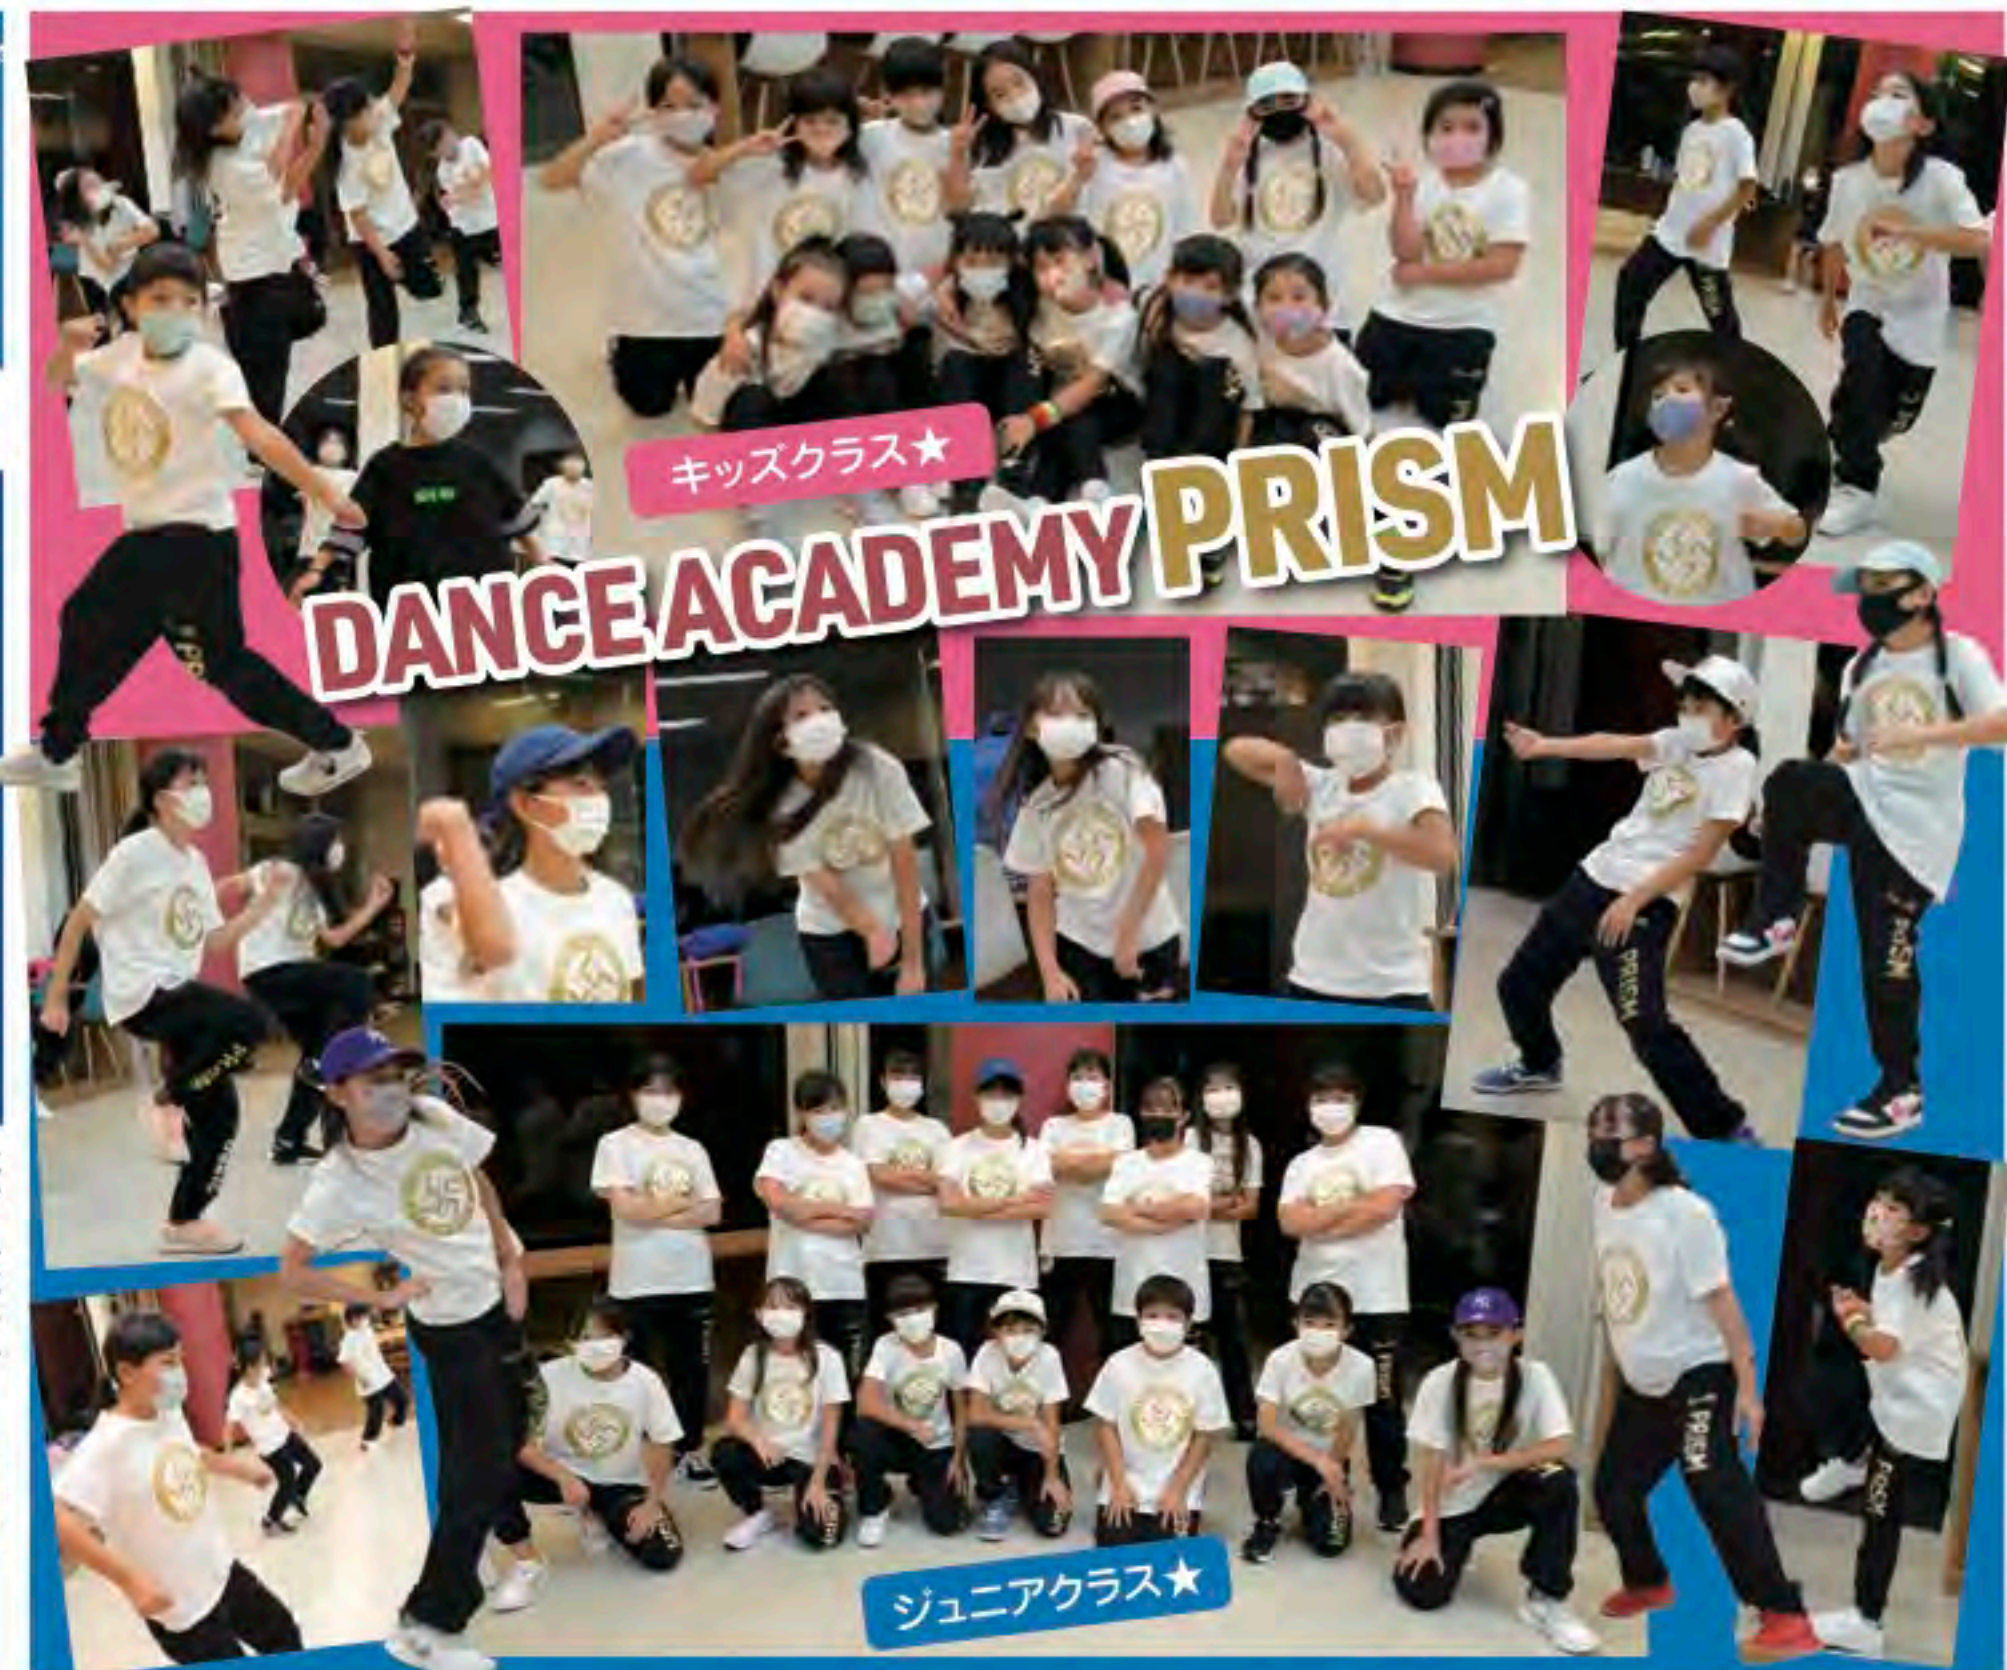

Yatsushiroの アスリート達

ダンスアカデミープリズム

TEAM DATA チームデータ

- ■種目 / ストリートダンス
- ■活動内容 / ダンスレッスン、イベント出演、コンテスト参加
- ■レッスンスケジュール
- 【火曜日】 19:00~20:00 キッズクラス
  20:00~21:00 ジュニアクラス
- 【木曜日】 19:00~20:00 キッズクラス
  20:00~21:00 プレイキングラス
- 【金曜日】 18:30~20:00 ジュニアクラス
- 【土曜日】 9:00~10:00 キッズクラス
  10:00~11:00 スキルアップクラス
  11:00~12:00 ジュニアクラス
- ■大会成績など
- ●2018年 ゆめタウンビギナーズチャレンジ 準優勝
- ●2019年 菊陽町夏祭りパブルガムブラザーズバックダンサー

ダンスアカデミープリズムは、小学校1年生から中学3年生までを対象にしたダンススクールです。子ども達が心からダンスを楽しみ、ダンスを通じて身体的・精神的に成長し、一人ひとりがオリジナリティ溢れる表現力をつけることを目標に指導を行なっています。レッスンはジャンルに縛られず様々なスタイルを取り入れ、ストリートダンスのベーシックを丁寧に指導しています。

麦島西町にて活動中!

連絡先 代表 井手 彰斗
TEL.090-8288-4975 FAX:0965-62-8535
ideayato@gmail.com

キッズクラス★

DANCE ACADEMY PRISM

ジュニアクラス★

スポーツ チーム 大募集!!!

キッズから大人まで、あなたが所属しているスポーツチームやサークルを写真とともに、やつしろふれずで紹介してみませんか? チームのアピールや、参加者・対戦相手募集などにご利用頂けます。ハガキかFAX、もしくはメールにて、①サークル・チーム名、②代表

者名、③代表者の連絡先電話番号を明記のうえ、下記までお送りください。※掲載・取材撮影費用などは無料です。※撮影した写真は弊紙掲載以外の目的では使用しません。
〒866-0035 八代市大島町4878 やつしろふれず編集部「やつしろアスリート」係まで

Fax : 0965-37-8006
Email : info@8-pre.net

広告番号▶439011

こくみん共済 coop に

相談 しよう!

- 人の保障
- 住まいの保障
- くるまの補償

感染症対策をしてお待ちしています

お客様・組合員の皆さまには、共済ショップを安心してご利用いただけるように、引き続き、以下の点についてご協力をお願いしております。また、ご来店時にお待たせする場合がございます。何卒、ご理解願いますようお願い申し上げます。

マスク着用、手・指の消毒
スタッフはマスクを着用して対応させていただきます。また、ご来店の際は、マスクを着用いただき、入店前には店員様へ消毒薬のご使用をお願いします。

換気
ショップ内では定期的な換気を行っております。

事前の電話予約で優先案内
混雑緩和を目的に、事前にお電話による来店予約をお願いしております。(予約可能時間は、店舗や日時によって異なります。)
※当日の混雑状況によっては、予約時間を過ぎてお待ちいただく場合がございます。

WEB来店予約は
こちら!

<https://www.zenrosai.coop/zenkoku/kumamoto/26823.html>

こくみん共済 NEWS
4321W003

キャンペーン実施中!

こちらのチラシをご持参
いただいた方に、プレゼント!

期間中
ご来店・訪問相談で
プレゼント!

さらに ご来店・訪問相談による
新規ご加入で
プレゼント!

ペットボトルをそのままIN!
冷たさ・温かさキープ!

キャンペーン期間

2021年 10/1(金)~11/30(火)

【注意事項】
●プレゼントは、1世帯につきいずれか1つになります。また、ご希望の商品をお渡しできない場合があります。
●白鷺共済の加入は除きます。
●一部訪問できないエリアがあります(訪問相談)。
●新型コロナウイルス感染拡大防止のため、営業時間の変更や訪問の自粛をさせていただく場合があります。
※写真はすべてイメージです。

たすけあいの輪をむすぶ
こくみん共済〈全労済〉
熊本推進本部 ☎096-372-0631
〒860-0811
(熊本県東区東区生活協同組合) 熊本中央区本荘 5-10-30

共済ショップ八代店
城南支所
〒866-0844 八代市旭中央通3-11
TSPビル1F
TEL.0965-35-4788 八代駅から徒歩7分、
月曜~金曜 9:00~16:30(土日祝日年末年始は休業) TSPビル1Fに駐車場有り。