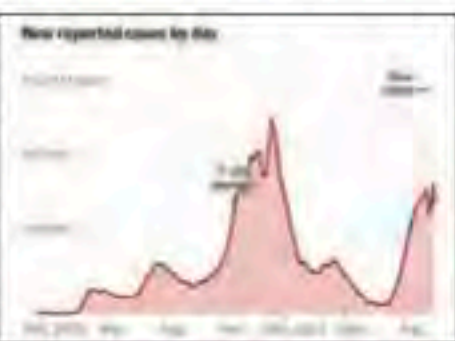

お問合せ 八代観光物産研究会  
☎090-3413-9195(岡田)

「死」に慣れすぎちゃってますよね。今日現在(9月15日)、アメリカでは毎日約2千人がコロナで亡くなっているんです。ちなみに9・11で亡くなった人の数は約3千人でしたからね。今は1日で2千人ですよ。死に慣れて、死んでいく感覚になっちゃってます。だから気軽にマスク拒否したり、その結果、コロナに感染して亡くなったりするんですよ。もう、何やってんだよアメリカ。