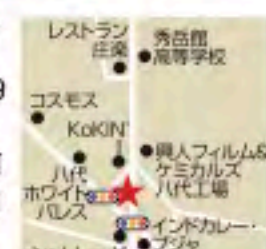

サクラデリカ

TEL 0965-32-0911  
八代市西片町1976  
(エルセルモ八代1F)  
11:00~15:00  
水曜日  
有 ※雨天時、施設様に停車可

高級食パン専門店 ナウいでしょ

TEL 0965-45-9520  
八代市本野町2309  
クロス八代102  
10:00~18:00  
※パンがなくなり次第終了  
月曜日 3台

ベーカリーショップ Dore

TEL 0965-45-9857  
八代市松江本町7-29  
稲田ビル東側  
8:30~売切れ次第閉店  
水曜日、第2・4木曜日  
3~4台