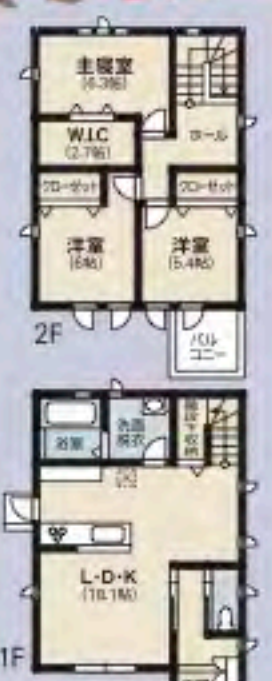

**ゆめタウン八代そば 全10区画分譲中**

**昭和建设**  
**ライフタウン**  
**八代築添**  
 八代小・第一中校区  
 (建築条件付)

販売価格 **596万円～682万円**

全区画広いお庭と  
 駐車場3台が  
 確保できます♪

6号地セットプラン例  
**Select100 NO.001**

**暮らしのINFORMATION**  
 パール保育園……約290m ゆめタウン八代……約900m  
 八代小学校……約1100m トライアル八代店……約800m  
 第一中学校……約1800m セブンイレブン……約140m  
 八代市役所……約2200m ひらきクリニック……約1500m