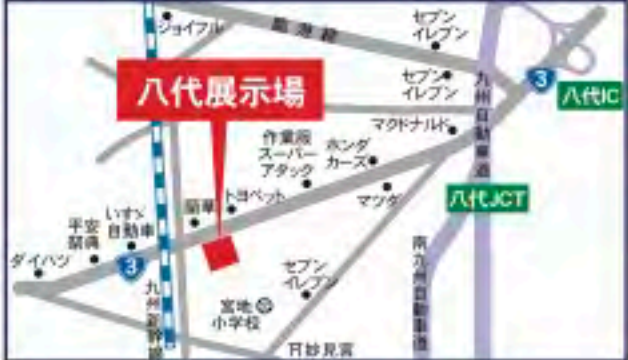

41th

**SHOWA 昭和建设株式会社**

[広告有効期限/令和3年11月末日]  
<https://www.showacr.co.jp>  
 家族だんらの家 検索

昭和建设株式会社 八代展示場  
 〒866-0805 八代市宮地町1854

**0120-519-235**

月々1万円から乗れる **フラット7**

八代古閑中タウン店・八代ハーモニーホール店

コロナに負けるな!!