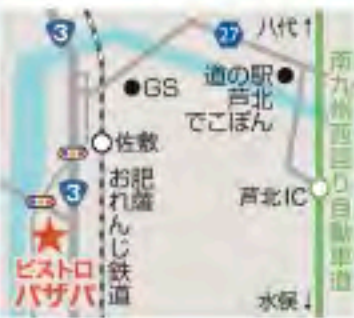

Interview
やっしろの
働くひと
vol. 51

たんぽぽ生産者
山並豊さん

**健康効果に驚愕
挫折を経て商品誕生**

黄色の愛らしい花「たんぽぽ」には、高い栄養効果があるのをご存じでしょうか？そこに着目し、2012年から栽培に乗り出した山並豊さん。出会いは、亡き妻の病気がきっかけだったそうです。知り合いにたんぽぽの根で作った商品を勧められ、試したところ、自らが健康面での変化を実感しました。

根は「蒲公英根（ほこうえいこん）」と呼ばれる漢方薬にも使われるほど栄養が豊富で、体を温め、血流を促し、老廃物を排出する効果があるとされます。たんぽぽの栄養に魅せられた山並さんは、農業未経験ながら栽培をスタート。「当初は種を撒いても芽が出ず、やっと芽が出たと思ったら、根が短かったりして失敗続きでしたね」。そんなとき、就寝中に見た夢で栽培方法を告げられ、試してみたところ成功。嘘のような本当の話で、栽培が軌道に乗ったそうです。念願のたんぽぽの根を使った商品「まるごとおいしいたんぽぽコーヒー」は、こうして5年がかりで完成しました。

**健康に暮らそう！
体を大切に
たんぽぽを商品化**

他社商品と比較しても、栄養の高さは実証済み。「まるごとおいしいたんぽぽコーヒー」(25g入り・2,700円)

八代市在住、山並豊さん(82才)。人吉高校卒業後、段ボール会社で営業職などを経て、独立。現在は、保育教材を取り扱う株式会社城南学習社を経営する傍ら、栄養豊富な「たんぽぽ」に着目し、無農薬栽培で育てたものを加工・販売している。

●お問合せ 株式会社城南学習社 ☎0965-34-1231
www.koubokun.com/item/

**栄養を丸ごと飲んで
日々の健康維持に**

たんぽぽは、年に2回種まきをし、無農薬栽培で育てたのち、収穫した根を洗浄して天日干し。その後、焙

煎したものが自慢の商品に生まれ変わります。たんぽぽの根を無駄なく丸ごと粉末状にし、栄養をとじ込めてあります。

飲み方は、いたって簡単。お湯(もしくは、お水)を注ぐだけで、時間を待たず完成です。商品名には「コーヒー」と名がつきますが、原料には「たんぽぽ」豆は使用されておらず、ノンカフェインなものも嬉しいポイント。クセのない味わいで、お子様からご年配の方まで幅広く楽しめる商品です。「私は、食事のたびに1日3回飲用中。日々の健康づくりのためにも、習慣化して飲んでいただきたいですね」。

御年82才とは思えないほど、若々しさが溢れる山並さん。たんぽぽ栽培にかける情熱も人一倍。現在も毎日、畑に出て草取りなどに励んでいるそうです。

今年も長雨の影響で、ほとんどのたんぽぽが枯れてしまったそうですが、それでも「八代産のたんぽぽを使った商品を広く普及していきたい」と意欲的。地元の大産地が育んだやさしい味わいの「たんぽぽコーヒー」で、健康生活&リラクセスのひと時を！

【RENGA】認定商品を使って

Let's cooking!

【RENGA】商品とは...

「くまもと県南フードバレー推進協議会」は、県南地域の優れた商品を広く全国で販売していくため、県南地域の知名度向上とブランド化に向け、新ブランド【RENGA】を創設しました。新ブランド【RENGA】は、八代海や球磨川が育んだ自然や文化、それを受け継ぐプロフェッショナルが生み出した商品群をブランド化するものです。素材や製法など、こだわりが詰まった51商品を、【RENGA】商品として認定しています。今回は、51の【RENGA】商品の中より『ピストロバザバ』の平井シェフに選んでもらい、お家で簡単にできる「朝食にピッタリのメニュー」を作ってもらいました。