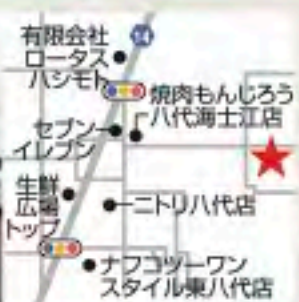

(有) 味彩園

老若男女の“美味しい”のために。優しさ溢れるおせちで新年を朗らかに

味彩園のおせちはボリューム満点ですが、最後まで美味しく楽しく食べられるのは、毎年お客様からの要望に応じてきた努力の賜物だから。ご年配の方から小さなお子さんまで集まる新年の始まりの席にピッタリです。12月31日は朝早くから受取りができますよ。

◆ご予約受付→12/25(土)
◆お受取り日→12/31(金) 7:00~17:00
◆受取り場所→仕出し料理専門店 味彩園

★1万円以上のご注文で配達可(※時間の指定はできません)
★1万円以上ご注文の方で、商品を店舗にてお受け取りの方にそのまま届けられる【1kgから届け用味付生肉】をプレゼント

☎0120-35-2288

〒八代市上野町3889-8
☎ 8:00~17:00
☎ 不定休

◆二段重《あじさい》

25×25cmの2段(4~5人前)

19,000円(税込)

◆一の重 ロブスター浜ゆで/錦手毬 柚子船/磯貝ガーリックバター焼き/黒糖ローストポーク/数の子しる醤油漬け/リンゴと紅芋のパイ包み/宮崎鶏肉ソース塩こうじ焼き/イタリアン風チキンサラダ/黒豆/帆立のクレベネット/青ヒラス西京焼き/笹きんとん/花咲蟹甲羅盛り/紅鮭昆布巻/紅白市松かまぼこ/カスタードオーロラ包み/豊年餅/子持ちイカ/金柑密煮
◆二の重 ローストビーフ/天使のエビ煮/黄金にしん/小女子蟹沢煮/一口からし蓮根/うなぎの蒲焼き/京風紅白なますいくら/せ/銀葉アワビ旨煮/伊達巻/たっぷり蟹テリーヌ/馬肉しぐれ煮/蒸し鶏中華/真鱈子甘露煮/瀬戸内真だこ酢漬/合鴨コースオレンジ煮/ブルーベリーパウンド/祝い飾り一式