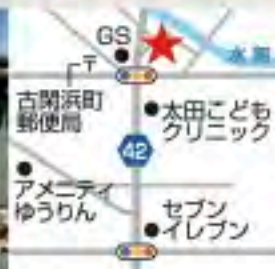

◆オードブル 28×39cm(3人前) 5,000円(税込)

※商品内容 国産牛サーロインロースト/鴨ロース/ラザニア/前菜の盛合せ/生ハムサラミ/チーズ/フライドポテト/有頭海老のソテー/イタリアンオープンオムレツ/茄子マリネ/きこの鯛立マリネ/カプレーゼ/オリーブ/鶏のガランディエヌ/イタリア白カビチーズフライ/ライスコロケ/パン(自家製フォカッチャ)

※季節によってメニューが変わります

☎0965-35-5870

☑ 八代市古閑浜町1-3
🕒 ランチ 11:30~14:30(OS13:50)
ディナー 18:00~22:00(OS21:00)
🍽️ 18席 📅 月曜(祝日の場合翌日)、1/2~4 🚗 8台