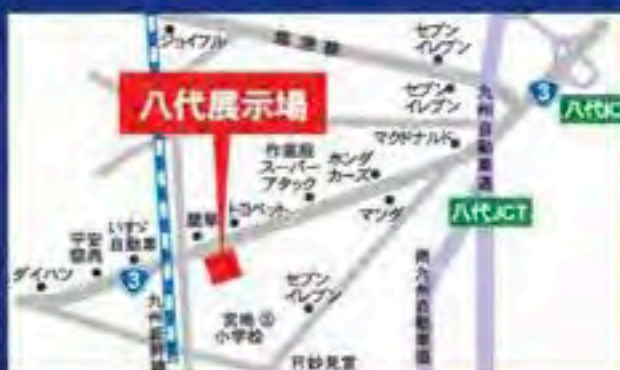

家族だんらの家

新春フェア

元旦から営業します

1月1日~31日

※ただし1日はPM6:00までの営業です

昭和建設

八代展示場 “福箱”プレゼント

期間中、新規ご来場の上、アンケートにお答え頂いたお客様にステキな「福箱」とカタログBOXを進呈致します。

昭和建設の「カタログBOX」プレゼント!

カタログの資料請求も承ります。

※数に限りがございます。期間中1組様1回限りとさせていただきます。

八代展示場&完成見学会 完全予約制【1月1日~1月31日 期間中】

新規 ご予約のうえ来場で **QUOカード**をプレゼント!

3,000円分

※ご来場プレゼント進呈条件
掲載の項目①~④すべてに該当するお客様1組様につき1回進呈させていただきます。
①将来的にマイホームのご購入をお考えの方。②初めて昭和建設主催のイベント、および店舗へご来場ご見学のうえ、アンケートにお答え頂いた方。③予約期間中【1/1(土)~1/31(月)】に展示場や見学会をご見学いただいた方。④20歳以上の方。

さらに ご来場後、昭和建設のLINE&インスタグラムのフォローで

2,000円分

・予約期間中に複数店舗へご来場いただいた場合でも、ご来場プレゼントは1回限りです。
・予約登録されたご本人様への進呈とさせていただきます。
・プレゼントの進呈数は限りがあり、なくなり次第終了となる可能性があります。
・店舗の予約状況によっては、ご予約時間帯等を調整いただく場合があります。

昭和建設『家族だんらの家』は認定長期優良住宅!

こどもみらい住宅支援事業*
80万円の補助金対象のお家が標準仕様です!

※子育て支援及び2050年カーボンニュートラルの実現の観点から、子育て世帯・若者夫婦世帯による高い省エネ性能を有する新築住宅の取得や住宅の省エネ改修等に対して補助することにより、子育て世帯・若者夫婦世帯の住宅取得に伴う負担軽減を図るとともに、省エネ性能を有する住宅ストックの形成を図る、国土交通省による新事業です。詳しくは当社スタッフまでお気軽におたずねください。

ゆめタウン八代近く!

ライフタウン八代築添
分譲地内

完成見学会

1/22土・23日
10:00-17:00

3大標準仕様

長期優良住宅(住宅性能評価書付)

省令準耐火構造

ZEH省エネ基準*

※外皮平均熱貫流率UA値0.6(W/m²・K)以下。

見どころポイント!

使いやすい収納計画。
家族が自然と集まる
暖かいリビング。
広々6LDKのお家。

昭和建設
ライフタウン
八代築添
八代小・第一中校区
(建築条件付)

全10区画分譲中

販売価格 **596万円~682万円**
土地面積246.95m²(74.70坪)
~267.12m²(80.80坪)

7	1
8	2
9	3
10	4
	5
	6