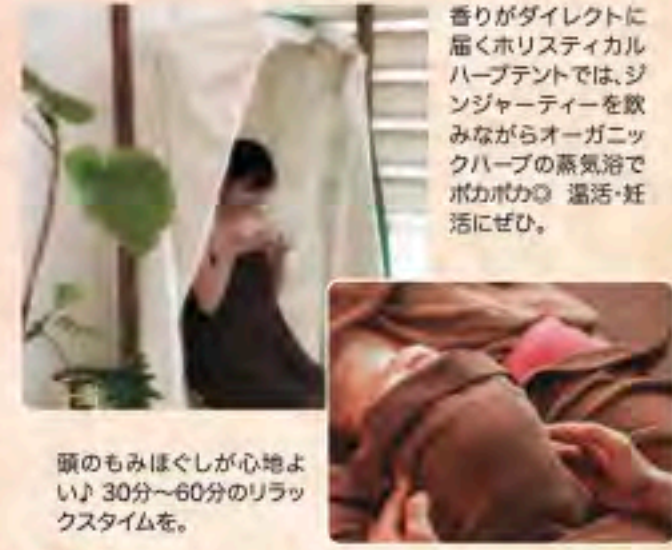

「一年の計は元旦にあり」。
今年の計画はもう立てていますか?
今年こそ、美と健康に良いことをやってみたい...
というあなたにピッタリのボディケア&美容について頼れるお店を特集しました。
年末年始の疲れを癒し、
イキイキとした1年を過ごせますように。

プライベートサロン リリリ
private salon RiRiRi

香りが鼻から脳までダイレクトに届く
ハーブテントで癒しのひとときを

昨年9月にオープン。デコルテ・首・肩・背中のオイルリンパマッサージが心地よいヘッドスパは、頭痛・不眠・肩こりでお悩みの方におすすめ。また、オーガニックハーブの蒸気浴ができる八代で唯一の「ホリスティカルハーブテント」は、炭酸足湯とジンジャーティーでさらに芯から温め心とカラダもリラックス♪ 小顔矯正、ワックス脱毛もお気軽にお問合せを。

tel.080-7326-4295
所/八代市水島町2569-8
営/9:30~18:00(土・日・祝は20時まで)
休/不定休 P/有

予約はこちらから
(左) Instagram (右) LINE

頭のみほくしが心地よい! 30分~60分のリラックスタイムを。

香りがダイレクトに届くホリスティカルハーブテントでは、ジンジャーティーを飲みながらオーガニックハーブの蒸気浴でポカポカ◎ 癒活・妊活にぜひ。

- menu ※価格はすべて税込
- ドライヘッドスパ 60分 5,000円
 - ハーブテント 30分 5,500円~
 - シンメトリー整顔 30分 4,500円

くはら循環器内科・
くはら皮フ科

医師が監修・指導し、一人ひとりの
お肌の悩みに合わせてご提案

皮フ科に併設してメディカルエステも行なう『くはら皮フ科』は、医師がいるので安心して相談できますよ。カウンセリングはお肌の状態を専門の機器で撮影し、肌診断を行なって最適なメニューを提案してくれます。美容診療とエステメニューを組み合わせる方も多いため、同時に行う場合は割引もあるそう。まずはお電話で無料カウンセリングのご予約を。