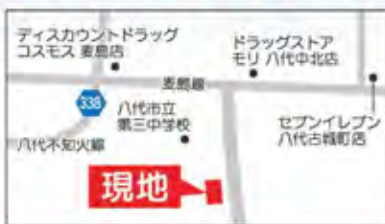

安心・充実の仕様

「グレイスタウン古城」479万円

27区画の大型分譲地!! 八代第三中学校すぐ裏!!

ディスカウントドラッグコスモス、ドラッグストアモリ、セブンイレブン近く

概要 ■所在地/熊本県八代市古城町2634-8他 ■校区/妻島小学校 徒歩20分/八代第三中学校 徒歩約3分 ■交通/産交バス「八代三中前」駅徒歩約3分(約250m) ■地区画数/27区画 ■販売区画数/24区画 ■土地面積/183.86㎡(55.81坪)~302.98㎡(91.65坪) ■土地価格(税込)/479万円~764万円 ■地目/田(現況宅地) ■用途地域/第2種中高層住居専用地域 ■都市計画/区域区分非設定 ■建ぺい率/60% ■容積率/200% ■取引態様/売主