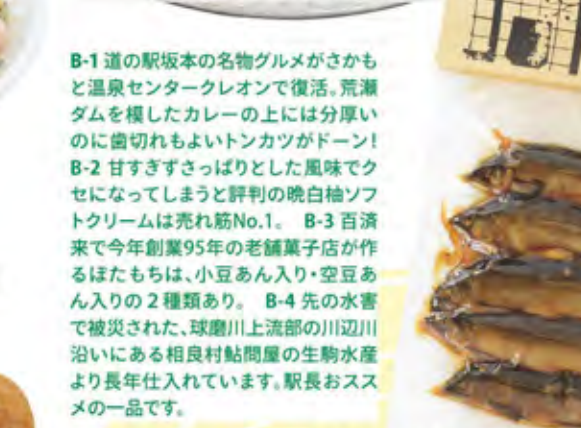

A-3 レストランのポテトサラダ ¥250

A-2 よかとこ日替り弁当 ¥500

A-1 チーまん 1個 ¥130

A-4 カネマンソーセージ
こんがりWチーズビザ ¥480

A-1 チーズの塩気とあんこの甘さが口の中で溶け合っついつい2個目に手が伸びてしまいます。くまモンの焼き印もとってもキュート。 A-2 八代の「3つ星弁当」と言っても過言ではない! 9~10品目のおかずの素材はほぼ八代産。その季節の最初に出た野菜をいち早く使用したご当地弁当の決定版です。 A-3 巷で噂のポテトサラダは人参や玉ねぎ等の野菜のシャキシャキ食感にコショウの風味がいいアクセント。しっかりとした味付けてご飯が進むこと間違いなし! A-4 蓋を開けるとソーセージやベーコンのスモーキーな香りが食欲をそそります。シンプルな見た目ながら奥深い味わいで、ワインやビールとも好相性◎ コスパも良しの一品です。

B-1 荒瀬ダムカレー ¥1,000
※「さかもと温泉センタークレオン」にて提供中

B-2 晩白柚ソフト ¥380

B-3 山本製菓店のほたまち
3個入り ¥360 ※土日のみ販売

B-1 道の駅坂本の名物グルメがさかもと温泉センタークレオンで復活。荒瀬ダムを模したカレーの上には分厚いのに歯切れもよいトンカツがドーン! B-2 甘すぎずさっぱりとした風味でクセにならないうま味と評判の晩白柚ソフトクリームは売れ筋No.1。 B-3 百済来で今年創業95年の老舗菓子店が作るほたまちは、小豆あん入り・空豆あん入りの2種類あり。 B-4 先の水害で被災された、球磨川上流部の川辺川沿いにある相良村鮎問屋の生駒水産より長年仕入れてあります。駅長おススメの一品です。

B-4 鮎甘露煮 (5尾入り) ¥1,420

D-1 男前ちゃんぽん ¥880

D-2 梨カレー ¥700

D-1 男性でも一人で食べられる人は少ないのでは? と思ってしまうほどのボリューム。ニンニクが効いた味付けにたっぷり野菜、柔らかいチャーシュー、煮卵がベストマッチ! D-2 じっくりと時間をかけて煮込んだカレーは、氷川町名物の梨をビュレにして使用。梨の酵素でお肉もホロホロと崩れるほど柔らかく絶品です。 D-3 特産の果物を使ったシューアイス。今の季節はいちご、夏には梨が楽しめます。食後のデザートにピッタリの一品ですよ!