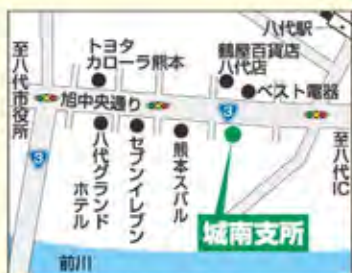

詳しくはこくみん共済coop熊本推進本部ホームページへ

▶<https://www.zenrosai.coop/kumamoto> このキーワードで検索してください。こくみん共済coop熊本 検索

共済ショップ八代店

城南支所 〒866-0844 八代市旭中央通3-11 TSビル1F

TEL.0965-35-4788 八代駅から徒歩7分。TSビル1Fに駐車場有り。

感染症拡大防止の観点から、営業時間・営業日を変更する場合がございます。詳細は当合HPをご参照いただくか各ショップへお問い合わせください。

こくみん共済coopの取り組み

本プロジェクトでは、子どもたちの成長や安全を守る取り組みを行っています。

未来ある子どもたちを交通事故から守るために **横断旗を贈ろう!**

対象期間 2021年6月1日~2022年5月31日

マイカー共済のお見積り1件につき、横断旗1本を全国の児童館などに寄贈します!

これまでの活動実績はこちら! 詳しくは、ホームページをご覧ください。

風薫る5月だから

やつぷれ
おススメ