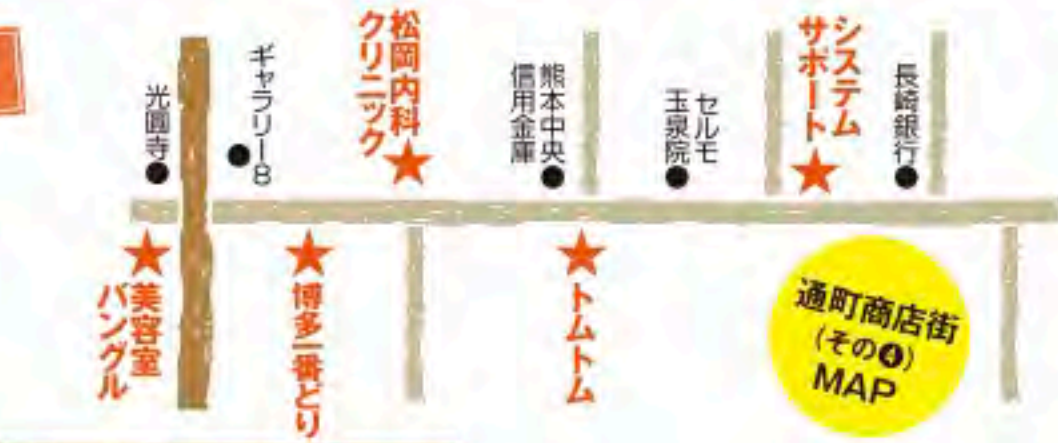

TIME 17:30~18:00
PLACE オアシスコート

6/5・12・19・26 TUE TUE TUE TUE

赤ちゃん相談会

子育てのお悩みを、助産師さんに相談しませんか?一人で抱え込まないで気楽にお越しください。※事前申し込み不要。相談はお一人15分。体重測定もできます。

TIME 10:30~14:30
PLACE ウキウキルーム (インフォメーションカウンター近く)

たけ助産院 武田
やつしろ助産師の会 富川・橋本

TEL 0965-35-8574
営業時間/9:00~17:00 定休日/第1・第3日曜日

博多一番どり 八代店

今年で16年目。合計200名も入るこちらのお店では、全席タッチパネルを導入! 店員さんを持つことなく手軽に注文ができます。メニューは豊富で、焼き鳥だけでも25種類をご用意。1本1本がボリュームのあるお店自慢の焼き鳥は、備長炭で丁寧に焼き上げ、ジュースで中までふっくらしており食べ応え抜群です! また2階は宴会場として使用できますので、歓迎会や忘新年会、部活動の集まりや打ち上げ会場として利用できますよ。ぜひお越しください。