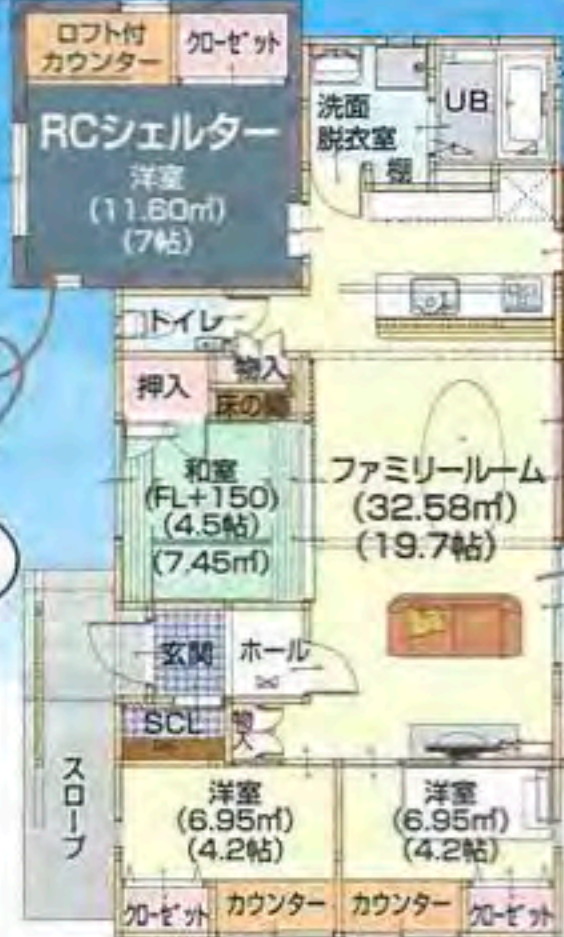

全10区画 完成見学会

11 | 3 4 5 • 11 12
金 土 日 土 日

AM10:00 ~ PM18:00

平屋の家
アメニティタウン永碓
家族がくつろぐ
安心の住まい

地震から身を守る家

●ご来場頂いた方へ

※アンケートにお答えいただいた方に限ります。
※数に限りがあるため、なくなり次第終了になります。ご了承ください。

くじびき開催!!
生活用品や
お菓子の詰め合わせが
必ず当たります!

『堅蔵』
かたいくら
地震に耐える新しい構造

蔵

地震がきても、鉄筋
コンクリートの
シェルタールームが
守ってくれるから
安心して過ごせます!

ファミリーテラス

高めの木造で周りの目を気にせず過ごせます。外とリビングを一体化した、ちょっぴりカフェ気分を味わえるプライベート空間です。

19畳の広々リビング

仕切りを設けない対面式キッチンと高めの天井が、広くて開放的な空間を実現。家族みんなが一体になれる、居心地のいいリビングルームです。

Bプラン
平面図
建築面積
101.99㎡

- WAKUDA 安心・充実の仕様
- 10年瑕疵担保保証
- 全室ペアガラス
- 食器洗い乾燥機付
- 人工大理石キッチン
- リビングエアコン
- 全室カーテン
- 浴室乾燥暖房機
- 洗浄器付便座
- 駐車場3台
- 特・選・観・ア・ィ・ス
- ファミリーテーブル
- 全室LED照明付

住宅支援
キャンペーン
限定1棟

モデルハウス使用につき、月々20,000円×24ヶ月を住宅購入支援金として提供いたします

土地 + 外構一式
建物 + 照明・カーテン
27,800,000円

頭金 + ボーナス
0円 100,000円
×年2回(年間200,000円)

ご返済
月々58,231円
月々38,231円
(当初24ヶ月間)のお支払い

●その他の住宅ローン相談もお受け致します。
●太陽光発電を設置した場合のシミュレーションをご希望の場合は、当日スタッフまでお気軽におたずねください。

松高小学校まで徒歩約10分。子育て中のご家族に今注目の街! 永碓町

平屋 シルターハウス 全10区画

ご予約受付中

1	2	3	4	5
227.06㎡ 68.68坪	227.57㎡ 68.83坪	227.46㎡ 68.80坪	済	227.55㎡ 68.83坪
Aプラン	Bプラン	Aプラン		Aプラン
9	8	7	6	
206.39㎡ 62.43坪	206.24㎡ 62.38坪	206.09㎡ 62.34坪	205.93㎡ 62.29坪	
済		済		

■建築条件付き宅地全10区画 ■用途地域/第一種中高層住宅専用地域 建ぺい率/50% ■容積率/150%
■校区/松高小学校、八代第一中学校 ■九州電力、プロパンガス、下水道、井戸
■主:株式会社和久田建設、宅建業法取得済 熊本県建築士(2)第4534号 販売代理:和久田建設株式会社、宅建業法取得済 熊本県建築士(3)第4523号

物件情報 お気軽にお問合わせください。

古閑中町2区画 販売開始

全額土地 建物外構込み
2490万円

11区画 先行予約開始

平成30年3月建物完成

植柳上町(植柳小前)
土地面積/164.9㎡(49.88坪)

古城町(三中横)
土地面積/6298.54㎡(1905.31坪)

高植本町
土地面積/313.1㎡(94.71坪)

郡築一番町
土地面積/320.00㎡(62.34坪)

WAKUDA 和久田建設株式会社

ご連絡頂ければ
随時ご案内いたします

0120-927-774

〒866-0055 八代市廻町2丁目9-10 E-mail house@wakuda.jp http://ken-zo.jp 和久田建設 換算 広告有効期限 H29.11月末日