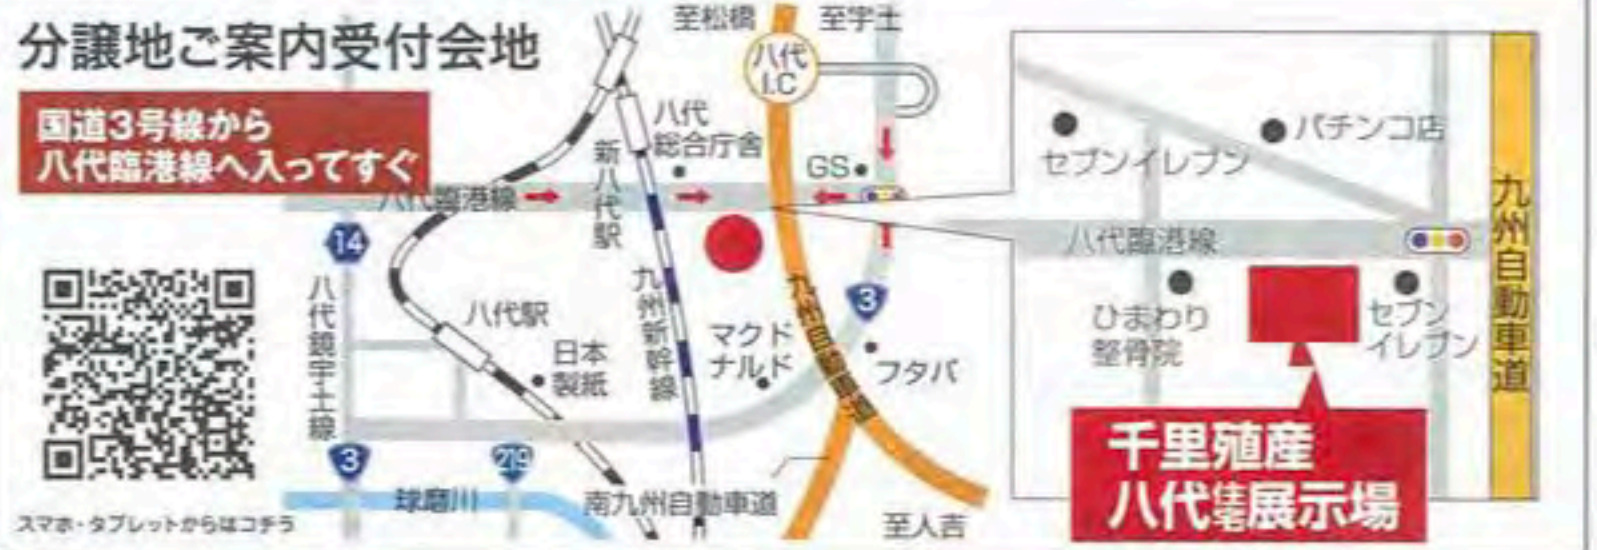

5号地セットプラン

総額 **2,241** (税込) 万円
 ■土地面積/190.45㎡(57.61坪) 489.6万円
 ■建物面積/ 99.51㎡(30.10坪)1,751.4万円

《お支払い例》◆借入金額2,231万円

頭金10万円 ポーナス払い0円

月々 **56,941**円

【物件概要】●所在地/八代市本町36番1地3号 ●交通/九州産交バス「高田小学校西バス停」徒歩約8分(約600m) ●周辺施設/コンビニ ●今田地区/建築条件付宅地62.02㎡ ●土地面積/184.59㎡(55.89坪) ~ 212.78㎡(64.36坪) ●土地価格/478.0万円 ~ 563.7万円 ●地目/宅地 ●都市計画/都市計画地区(未編入) ●用途/住宅(第一種中高層住居専用地域) ●建ぺい率/60% ●容積率/200% ●上水道/八代市上水道 ●下水/下水道/八代市下水道 ●ガス/プロパンガス ●電気/九州電力 ●排水/直排水 ●道路/八代市道(幅員5.6m) ●売主/千里殖産株式会社

その他八代市エリアに
多数分譲地
ご準備しております。

【建築条件付宅地分譲とは】この土地は、土地売買契約後3ヵ月以内に売主と住宅の建築請負契約を締結していただくことを停止条件として販売致します。この期間内に建築請負契約が成立しないときは、土地売買契約は白紙となり、受領した金額は全額お返し致します。
 【住宅ローンお支払い例】●弊社提携銀行提携専用住宅ローン利用 ●10年固定 ●40年返済 ●金利1.05% ●元利均等払い ●元利均等払い ●金利は2017年10月20日現在 ※優遇金利に限りは金融機関規定の条件が異なります。 ※金利は金融機関により変動します※別途諸費用が必要となります。
 ※広告有効期間/2017年11月30日まで