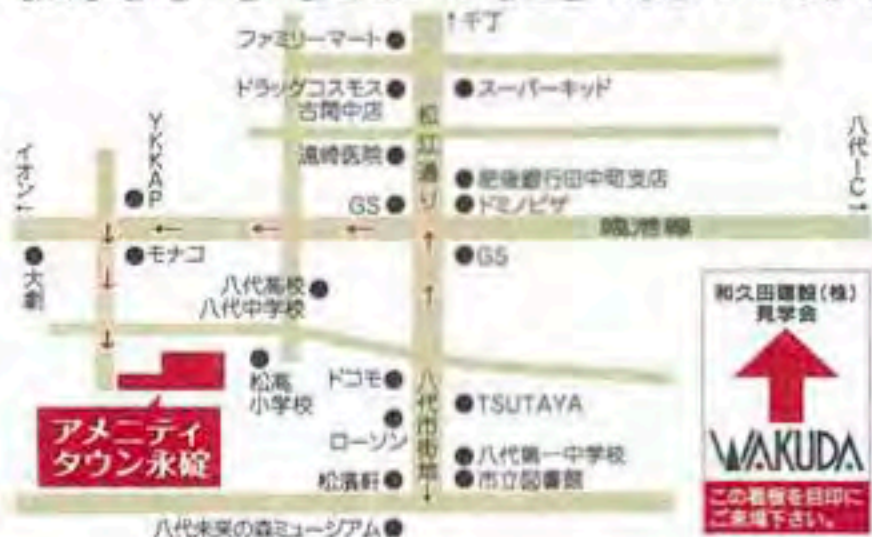

松高小学校まで徒歩約10分。子育て中のご家族に今注目の街! 永碓町

平屋 シルターハウス 全10区画

ご予約受付中

1	2	3	4	5
227.06㎡ 68.68坪	227.57㎡ 68.83坪	227.46㎡ 68.80坪	済	227.55㎡ 68.83坪
Aプラン	Bプラン	Aプラン		Aプラン
9	8	7	6	
206.39㎡ 62.43坪	206.24㎡ 62.38坪	206.09㎡ 62.34坪	205.93㎡ 62.29坪	
済		済		