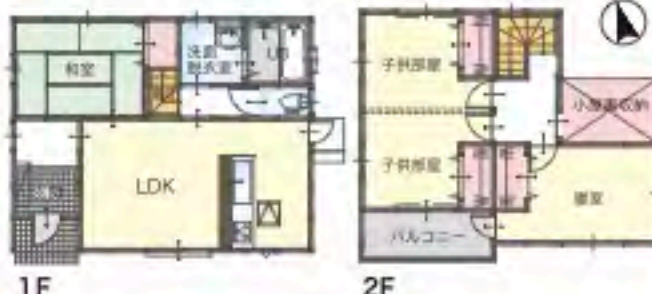

すべてを含めて
この価格!

土地 + 建物 + 全室照明 + 全室カーテン
外構エクステリア + その他附属工事 + 消費税

2号地セットプラン(総額) **2,229万円** (税込)

◆借入金額2,219万円 月々なんと! **56,846円**
頭金10万円 ボーナス払い0円

(物件概要)●所在地/八代市高島町4602 ●交通/九州産交バス「高島」バス停、徒歩約7分(約550m) ●学区/高島/3区画 ●今国版地区画/建築条件
付住宅2区画 ●土地面積/202.02㎡(61.11坪)~265.08㎡(80.19坪) ●土地価格/641.4万円~641.6万円 ●地目/宅地 ●都市計画/都市計
画区域内(未編引) ●用途地域/第一種中高層住宅専用地域 ●建ぺい率/50% ●容積率/150% ●上水道/八代市上水道 ●汚水・雑排水/八代市
下水道 ●ガス/プロパンガス ●電気/九州電力 ●雨水/道路側溝 ●道路/八代市道(幅員5.6m) ●売主/千里殖産株式会社

オススメ
土地情報

センリタウン 有佐駅北 限定 1区画

1月完成予定分譲地
先行予約受付中
センリタウン 鷹辻町 全4区画
センリタウン 出町 全9区画
センリタウン 井上町 全2区画

[建築条件付住宅地分譲とは]この土地は、土地売買契約後3か月以内に売主と住宅の建築請負契約を締結していただくことを停止条件として販売致します。この期間内に建築請負契約が成立しないときは、土地売買契約は白紙となり、受領した金額は全額お返し致します。
[住宅ローンお支払い例]●弊社提携銀行提携優遇住宅ローン利用 ●10年固定 ●40年返済 ●金利1.07% ●元利均等払い ●元利均等払い ●金利は2017年11月20日現在 ※優遇金利に関しては金融機関指定の条件があります。 ※金利は金融機関により変動します※別途諸費用が必要となります。 ※広告有効期限/2017年12月31日まで

土地買います!! 当社では分譲地用の土地を探しています。
宅地はもちろん、畑、雑種地、土地付き建物など...

土地売却に関するご相談
本社 ☎ **0120-32-2000** 担当: 三好(みよし)

住まいづくりは「幸せづくり」
SENRI 千里殖産株式会社 八代住宅展示場

社団法人 日本ソーラー・エネルギー協会 認定設計(特26)第13106号 社団法人 熊本県宅地建物取引業協会 認定
宅地建物取引業(11)11932号 千里殖産(株)建設士事務所 熊本県中央区東片町10番地 千里殖産ビル5F
九州不動産公正取引協議会会員

お気軽に
ご相談
ください

☎ **0965-62-8000**

〒866-0814 熊本県八代市東片町413-1
本 社 〒860-0033 熊本県中央区堀尾阿蘇守町10番地 千里殖産ビル5F
(ANAクラウンプラザホテル熊本ニュースカイ隣)

<http://www.senri-shokusan.jp/>
E-Mail: info@senri-shokusan.jp

せんりのすまい

ウェブ検索