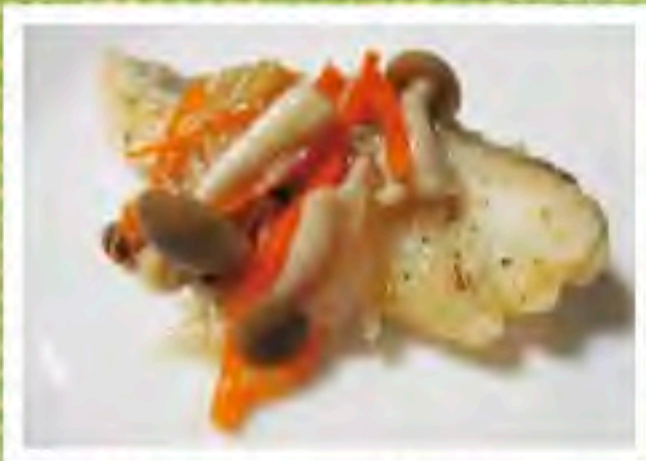

やつぶれ流 **お手軽レシピ♪**

やつぶれスタッフが得意とする“お手軽レシピ”。  
忙しいあなたに、簡単だけど家族が喜ぶ料理をご紹介します(#^\_^#)

冷蔵庫に余っている野菜を  
使ってくださいませ♪

**鱈(タラ)のあんかけ**

【材料(4人分)】

- タラ…4切れ ●酒…大さじ1
- 塩・コショウ…少々 ●砂糖…大さじ1
- 片栗粉…適量 ●みりん…大さじ1
- 人参…半分 ●醤油…大さじ1
- 玉ねぎ…半分 ●麵つゆ…大さじ3
- エノキタケ…1株
- シメジ…半株 ●片栗粉…大さじ1
- ※野菜の種類や量は ●水…大さじ1～2  
お好みで。