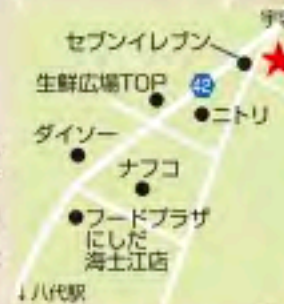

熊本 チャイコース
☎080-5201-0575
八代市海士江町2590
10:00~19:00
休なし 閉 20台

※カットも対応します。クリスマス当日でも購入可能ですが、売り切れ次第終了となりますのでお早めに、予約した方がお待たせしません。

サンドイッチオードブル

3,000円(税込) * 3~4名様分

野菜以外は全て自家製! フワフワの食パンは、グループ店のベーカリーアールの手作りパンを使用。ゆで卵とマヨネーズのミックス具合がとっても美味しい卵サンド、柔らかチキンサンド、ボリュームたっぷりの厚切りカツサンド、コロッケサンド、白身魚のタルタルサンド、ハムと野菜のサンドなど種類も豊富! みんなの喜ぶ顔が目浮かぶよう!