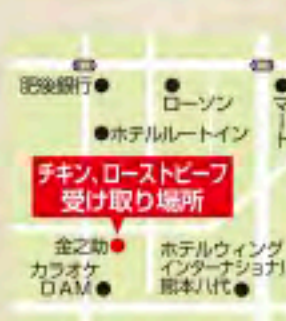

**フライドチキン**

1,000円(税込) \* 4本入り

**ローストビーフ**

3,000円(税込)

12/23-24  
 の限定商品  
 ご注文は前日の  
 17:00まで  
 電話またはFAXで

**デリキッチンさすが**  
 TEL 0965-37-6112  
 FAX 0965-37-8075  
 八代市袋町5-18  
 注文受付時間  
 9:00~17:00  
 休 不定休