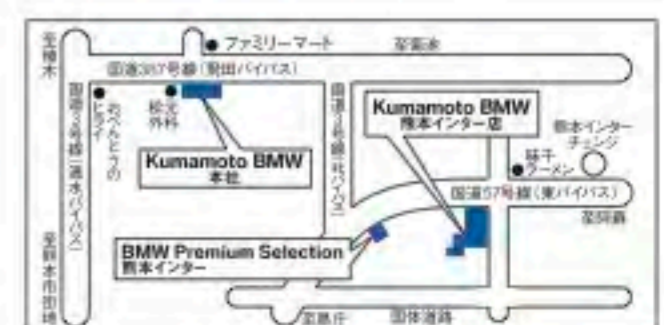

うえの・のぶ 八代市経済文化交流部文化振興課 課長補佐
八代妙見祭のおみやげの手提げバッグや手拭い、御朱印帳などの企画・開発に携わる。

神社のアイテムはそれぞれの特徴があって楽しいですね!

新時代へ回帰する。

時を超えて輝き続けるBMWの新たな象徴として、生命を吹き込まれたThe BMW Concept 8 Series。アスリートの気質と、紳士の気品。2つの要素を美しく共存させることで、比類なき個性を生み出しています。濃縮されたパワーと、現代的なラグジュアリー。圧倒的なダイナミクスと、不朽のエレガンス。その尽きせぬ魅力を体感ください。

THE BMW Concept 8 Series

株式会社 モーターライフ

Kumamoto BMW 本社ショールーム
〒861-5514 熊本市北区増田4-10-15
TEL.(096)343-1800

Kumamoto BMW 熊本インター店ショールーム
〒861-8029 熊本市東区西原3-5-15
TEL.(096)386-2000

BMW Premium Selection 熊本インター
〒861-8029 熊本市東区西原2-24-6
TEL.(096)386-2800

THE NEW Concept 8 Series.

2018年、歡びに満ちた一年を。

チャンスがやってきた!!

千里殖産八代住宅展示場 八代地区 キャンペーン対象 分譲エリア MAP

県内33分譲地
全てが対象です。

1 センリタウン 有佐駅北

限定 1区画

鏡小学校 徒歩12分
JR有佐駅 徒歩5分