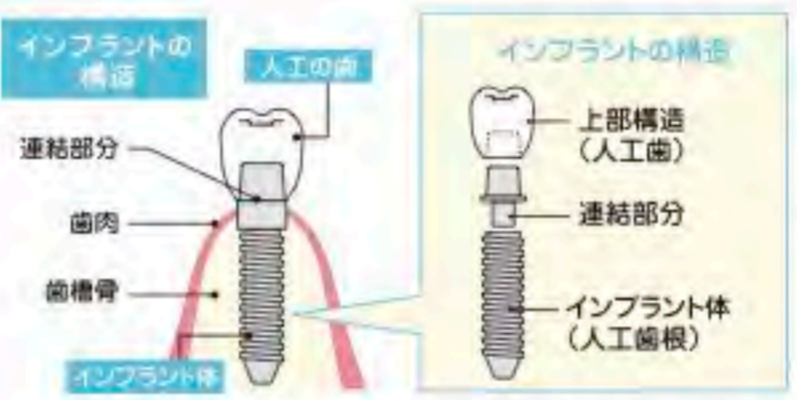

A 前田 多くの人が、虫歯治療などで詰めものや被せものをつくる際に「型取り」を経験されていると思います。インプラント治療でも、インプラント体(人工歯根)を埋入後、上部構造(人工の歯)をつくる際に型取りを行います。最新の光学デジタル機器が登場したことで、より精密に型取りが行えるようになりました。

Q 詳しく教えてください

A 前田 従来の型取りは粘着性のある印象材(型取り材)とトレーを使って歯型を写し取るアナログ的な手法のため、わずかな誤差が生じることもあり、特に複数本のインプラントを埋入する場合には難易度が高く、技術が求められる。また、患者さんの身体的負担も大きく、嘔吐反射の強い人にとってはかなりの苦痛を強いられました。