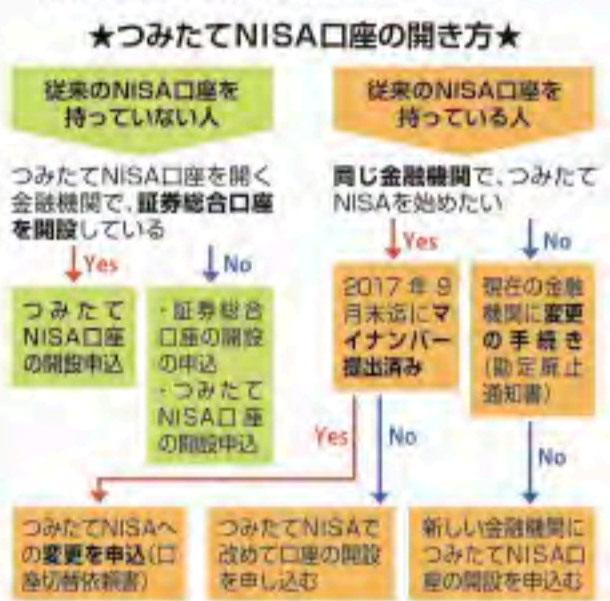

有限会社 Prime1 〒866-0852 熊本県八代市大手町2丁目2-18 ☎0965-39-3156

Yatsushiro LEGAL counselor やつしろ法律相談

監修 八代綜合法律事務所 弁護士 立山 晴大先生

新年度が始まり、新生活スタートにもなると引越した方もおられると思います。しかし、引越後には貸主から返ってくるはずの敷金や、修理代等がかかったことを理由にほとんど返ってこないことがあります。このようなことから、トラブルに発展する場合も少なくありません。今回は、賃貸借に関するトラブルのうち、退去時の修理費用等の負担の問題についてお話しします。

●原状回復義務

賃貸マンションやアパートから引越して出ていく際、借り主は貸主に

対して、原状回復義務を負います。原状回復とは、借り主の居住、使用により発生した建物価値の減少のうち、借り主の故意・過失、善管注意義務違反、その他通常の使用を超えるような使用による損耗・棄損を回復することをいいます。つまり、借り主の不注意や、通常の使用とはいえない使用によって生じた傷などについては、借り主は修理費用を負担しなければなりません。

具体的には、クーラーから水滴が漏れているのを放置したため壁が腐食した場合や、落書き等の故意による汚れ、飼育しているペットによる壁や柱などの傷については、一般的に、借り主が修理費用を負担しなくてはなりません。

他方で、フローリングのワックスがけの費用、特に破損していない畳表替えの費用などについては、一般的には、借り主が費用を負担する必要はありません。

●特約に注意

賃貸借契約書に、一般的な原状回復義務を超えた修繕等の義務を負担する内容の特約が記載されていること

があります。例えば、畳表替えの費用を借り主の負担とすることなどです。もっとも、このような特約は、借り主に一方的な負担を科すものであることから、一定の条件を満たした場合のみ有効とされます。

具体的には、一般的に、①特約の必要性があり、かつ、暴利的でないなどの客観的、合理的理由が存在すること、②借り主が特約によって通常の原状回復義務を超えた修繕等の義務を負うことについて認識していること、③借り主が特約による義務負担の意思表示をすることが必要と考えられています。

つまり、借り主が、特約について何ら説明を受けていない場合には、特約は有効とはなりません。もっとも、賃貸借契約書作成の際に、契約内容について説明を受けた旨の書類に署名を求められることがありますので、注意が必要です。

●法律に関するご相談は…… 八代綜合法律事務所 ☎0965-33-1327 〒866-0863 熊本県八代市西松江町2-8 http://yatsushiro-sougou.com

ステキな彼女 Handsome Woman

このコーナーではイキイキと輝く女性にスポットをあててご紹介いたします。

門永麻衣子さん
「ピンクトリー」オーナー 46才
全米ヨガアライアンスRYT500ヨガインストラクター
KJ認定 マクロビオティックインストラクター
AEAJ認定 アロマテラピーインストラクター

門永さんは、本町3丁目商店街にピンクトリーという自然食品及び写真のお店を構えている。もともとはご両親が「カメラのかどな」として写真関連全般の店舗を営んでいた。しかし、お父様が他界し門永さんの心境に変化が生まれたという。「父とは本当に仲が良かった大好きだったので亡くなった時はとても辛かったです」落ち込んでいる門永さんに、友人がくれたのはヨガのDVD。「3年ほど毎日ヨガをしていたら、父の死も含め全ての経験を乗り越えることができ、自ずと生きる使命感が呼び起こされました」それからというもの、ヨガをもっと追求したいという思いに駆られ、単身オーストラリアへ。ヨガ哲学、呼吸法、解剖学などが学べるクラスでRYT200(定められた200時間のトレーニングを実施した証)を取得した。その後更にヨガの本場である南インドに渡り、300時間のトレーニングを積みRYT500を取得。現在は「ハタヨーガレッスン」をコミュニティセンター

門永麻衣子さんの「ハタヨーガレッスン」

■マンツーマン(個人レッスン)コース(女性のみ)
・場所: Pink Tree店舗 2階
・日時: 月曜～日曜のご予約された日時
・料金: お一人様 1,800円、お二人様 3,000円
※出張など様々なプランがあります。お問合せください

■コミュニティセンターコース
・場所: 代馬コミュニティセンター 1階 和室
・日時: 毎週水曜日 9:00～10:15、10:30～11:45
毎週月・木曜日 18:30～19:45、20:00～21:15
・料金: 1名様・1レッスン 1,000円
(無期限12回分のチケット(1万円)もあります)

●お問合せ Pink Tree (ピンクトリー)
電話 0965-34-2902 080-5280-1325

株式会社LCS エアコンクリーニング

空調機分解洗浄専門店のエアコンクリーニング

熊本市中央区にあるこちらのお店は、家庭用エアコンから業務用エアコンまでプロの技術としっかり対応。ジメジメした梅雨や暑い夏が来る前の今の時期だからこそ、完璧なお手入れをしませんか?

一般壁掛エアコンは1台9,800円、2台目以降は1台9,000円とお安くになりますよ。お掃除機能付エアコンの簡易洗浄は1台12,000円、完全分解洗浄は1台19,800円。業務用エアコンは見積無料です。

また、予約の際に「やつぶれを見た」で1台ごとに1,000円割引のクーポンつき! お気軽にお電話ください。

貯まる! 使える! T-POINT

ご予約の際「やつぶれを見た」1台ごとに1,000円割引 (その他のクーポンとの併用不可) 有効期限 2018年5月24日

熊本市中央区 国府1-23-9 ☎0120-530-236 9:00～20:00 受付 年中無休 作業は24時間対応