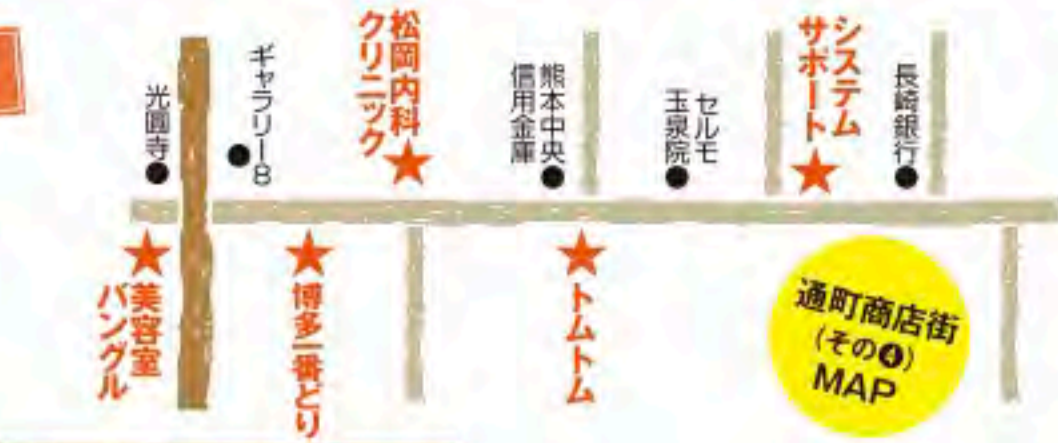

### 赤ちゃん相談会

子育てのお悩みを、助産師さんに相談しませんか?一人で抱え込まないで気楽にお越しください。※事前申し込み不要。相談はお一人15分。体重測定もできます。

TIME 10:30~14:30  
PLACE ウキウキルーム (インフォメーションカウンター近く)

たけ助産院 武田  
やつしろ助産師の会 富川・橋本

**TOMTOM**

婦人服やバッグ、アクセサリーなどこだわりの商品が並ぶこちらの店は昭和59年に創業。お店が長く続く秘密は、長年来店して下さるお客様との信頼関係がそこそことご主人は話します。オスメは、吸水性が高くフワフワな触り心地の今治タオル。カラフルな物をご用意しており、贈り物に喜ばれますよ。またTUNICのポーチも取り扱っており、華やかなデザインは手についた瞬間に手を取りたくなるものばかり。他にも素敵な商品がたくさん! ぜひ足を運んでみて♪

TEL 0965-35-8574  
営業時間/9:00~17:00 定休日/第1・第3日曜日

**博多一番どり 八代店**

今年で16年目。合計200名も入るこちらのお店では、全席タッチパネルを導入! 店員さんを持つことなく手軽に注文ができます。メニューは豊富で、焼き鳥だけでも25種類をご用意。1本1本がボリュームのあるお店自慢の焼き鳥は、備長炭で丁寧に焼き上げ、ジュースで中までふっくらしており食べ応え抜群です! また2階は宴会場として使用できますので、歓迎会や忘新年会、部活動の集まりや打ち上げ会場として利用できますよ。ぜひお越しください。

TEL 0965-31-5555  
営業時間/日~木 17:30~24:30  
金・土・祝前日 17:30~25:30  
定休日/なし

**がんばれ商店街!**  
地域でがんばっている商店街を紹介。  
今回の商店街...  
**通町商店街 その④**

**BANGLE**

創業90年、通町の現店舗がオープンして16年が経ちます。オスメは「バックメニュー」。カラーやパーマなどが4つのコースに分かれており、自分に必要なメニューを選べば料金もお得! また、競技大会では7名のスタッフが九州チャンピオンを各部門で獲得、全国大会3位など、高い技術をもっておもてなします。流行ばかり追うのではなく、お客様一人ひとりのライフデザインを基に、個性美をより引き出すお手伝いができることを目指しているお店です。