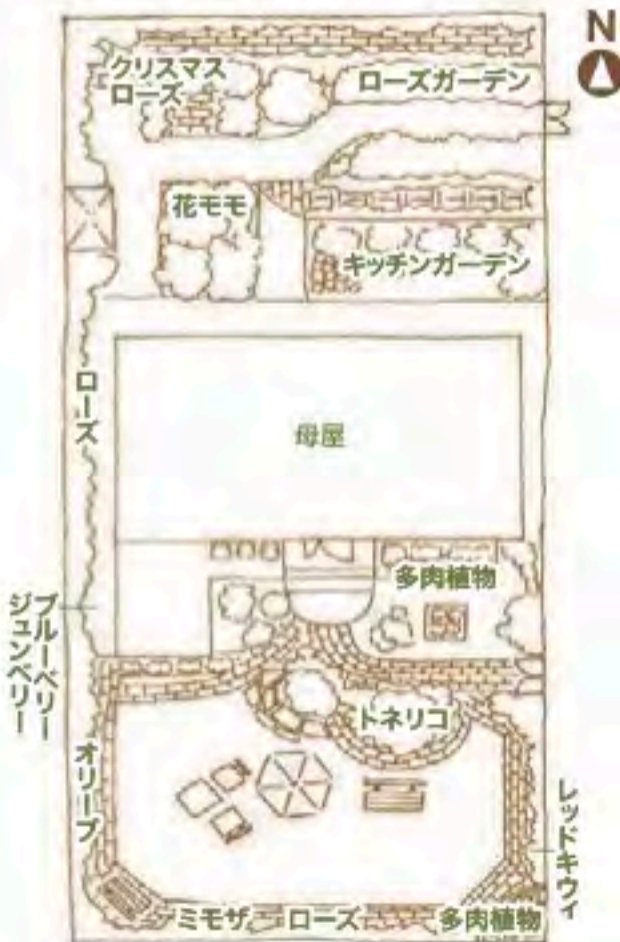

イングリッシュガーデンを彷彿させる。手作りのトルベイントプレートがアクセントに

ターシャ・ニューダーに憧れて。みんなが集うナチュラルな庭づくり

白 い欄と緑の芝。まるで庭専門誌で見たことのあるような誰もが憧れる風景の庭園。

春は113種類以上のバラがメイン。色はスモークピンク、シャイベットオレンジといった淡い色合いのものが好きという牧さんの庭は、ずばり、ナチュラル。主役のバラをあくまで自然な趣きに仕立てる要素としてラベンダー、オリーブ、オルレアなど数多くのハーブ系植物がバラと二緒に並ぶ。2000年に家を建てた当初の庭は愛犬のためのドッグランであり、近所の子どもの公園代わりだった。ペランダやレンガの敷石などはすべてDIYの得意なご夫婦による手作り。キッチンガーデン。コーナーには料理に使える植物も豊富で「美味しい庭」として活躍する。「歩きながら実をちぎって食べて遊べる庭を目指しています」と牧さん。四季折々で違う顔を見せる庭。梅雨の時期には紫陽花も楽しめる。

DATA

牧様邸 (八代市二見町)
敷地面積 325.0㎡(約98.31坪)
庭面積 244.0㎡(約73.81坪)