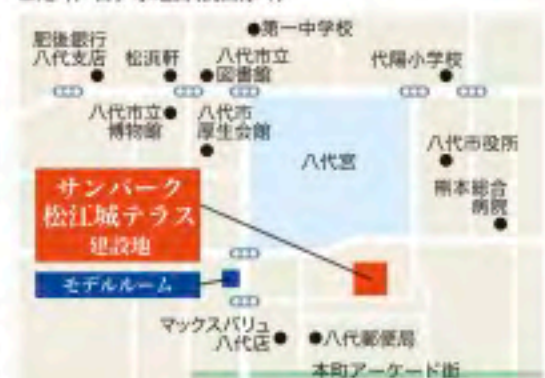

HP やつしろふれす

10

2018.9.30 No.18
毎月末日発行

配布エリア 八代市・八代郡氷川町・葦北郡芦北町の一部

50,000部発行

巻頭
特集

学びの秋こそスキルアップ!

お稽古はじめよう。

撮影場所 / やつしろハーモニーホール 生け花講座 撮影 / 本田写真館

10月6日 グランドオープン

新築分譲マンション
サンパーク松江城テラス
SUNPARK MATSUEJO TERRACE

《マックスバリュ八代店 徒歩2分》《開放感ある奥行2mバルコニー》
《平置き駐車場100%》

サンパーク松江城 検索

0120-733-389

こちらのQRコードから
来場予約受付中

モデルルーム
カーナビ住所 八代市西松江城町3-7隣
■営業時間 / [平日]10:00~17:00 [土日祝]10:00~18:00
■定休日 / 水曜日(祝日除く)