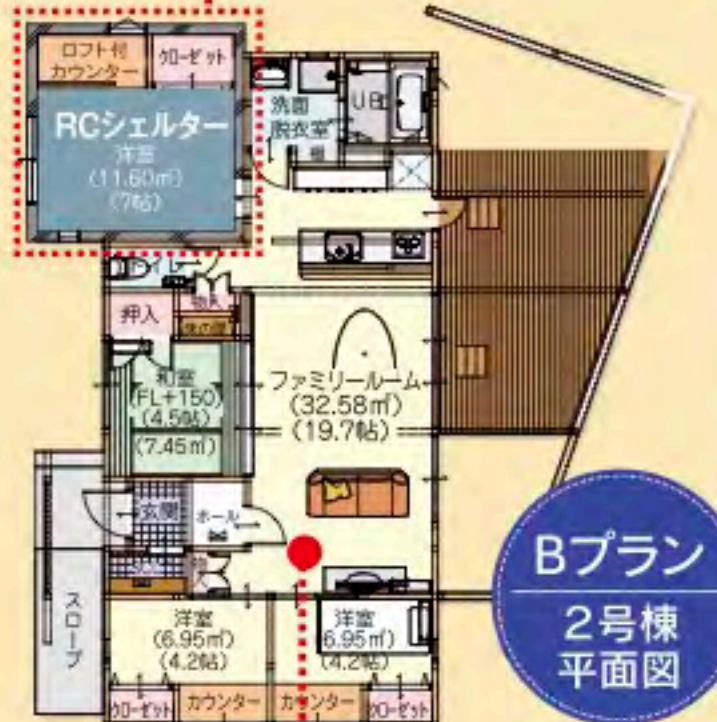

総額 ~~2,780万円~~ → **総額 2,600万円** (税込)

即入居可!

土地 + 建物 + 全室照明・カーテン + 外構一式

(ローンシミュレーション) 月々のご返済

頭金 **0円** ボーナス (年2回) **100,000円 × 2** 月々ご返済 **42,596円**

●40年返済金利0.65%変動金利
●その他の住宅ローン制度もお受け致します。
●太陽光を設置した場合のシミュレーションをご希望の場合は、当日スタッフまでお気軽にお尋ね下さい。