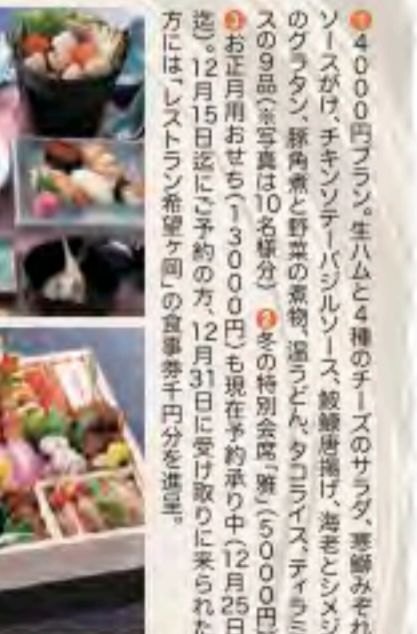

串屋 長右衛門 tel 0965-34-5753

①青森シャモロックの水炊きがメインのコースは、鳥刺し、揚げ物、串焼き、3品料理、日替わりの1品料理、雑炊がセット。
 ②はねみとももの刺身盛り合わせ(980円)。新鮮なはねみは驚きの旨さ！
 ③

④ささみ焼きと変わりつくねは色んな味が楽しめる創作串焼き。右よりささみ焼き(ねぎ味噌焼、かぼす胡椒焼、梅しそ焼)、変わりつくね(つくねチーズ、さびつくね、胡麻岩塩つくね)(1本230~250円)。手間暇かけて作られたこだわりの味が堪能できます。
絶品!青森シャモロックの水炊きがメインのコースで鶏料理に舌鼓
 食材にこだわり抜いた串焼き・地鶏料理店。岩手の契約農家のみで飼育された肉厚で脂肪分の少ない『清流鶏』を備長炭で丁寧に焼き上げる串焼きは、素材本来の最高の旨さを醸し出す絶妙な炙り具合！お得な当店のコースメニューは青森シャモロックを使った「地鶏の水炊きコース」飲み放題付きで5,000円。ぜひご予約を。 ※金額は全て税別。コースのご予約は4名様より

八代市本町1丁目3-7
 18:00~23:00(OS22:00)
 46席 日曜日 なし

DAIYA KITCHEN tel 0965-43-1639

②しゃぶしゃぶの食べ放題コースには、カラッと揚げた揚げ手羽先もセットで、こちらも食べ放題！③このふわふわキャベツの千切りと鳥豚の相性が最高なんです。

①こだわりの120分食べ放題しゃぶしゃぶコース(女性2,800円、男性3,300円、小中学生1,500円、未就学児童無料)+1,200円で飲み放題付き、+300円で雑炊も！
 ④

「任天堂SWITCH」が当たる!クリスマスプレゼントもお楽しみ♪
 灰汁の出ない沖縄・島豚を、千切りキャベツと一緒に特製のオリジナル出汁に絡めて食べるともう箸が止まらない!120分食べ放題しゃぶしゃぶコースはあっさりした味でお代わり必至です。6名様以上のご予約で幹事さんの飲み放題料金が無料に。また、12月15日までにお食事すると『任天堂SWITCH』やお食事券が当たるイベントを開催中です。ぜひお見逃しなく!

八代市大手町1丁目59-2 1F
 昼11:00~14:30
 夜18:00~22:00
 20名 火曜日(不定休)
 15台

八代グランドホテル tel 0965-32-2111

①
 ②
 ③

④4,000円プラン。生ハムと4種のチーズのサラダ、季節みぞれソースがけ、チキンソテー、パルメザンソース、絞った揚げ、海老とシメジのクラクラン、豚角煮と野菜の煮物、遠慮なく、タコライス、チリマシの9品(写真真ん中)10名様分。⑤冬の特別会席(5,000円)⑥お正月用おせち(13,000円)も現在予約承り中(12月25日迄、12月15日迄にご予約の方、12月31日に受け取りに来られた方にはレストラン希望会席の食事券千円分を進呈。
バラエティに富んだプランだからどんな宴会にも対応します
 今年も冬の宴会プランが登場しました。カジュアルに楽しめる料理(8品3,000円)、バラエティ豊かな料理(9品4,000円)、シェフのこだわりの一品料理(9品5,000円)と、お好みに合わせてチョイスOK。2時間の飲み放題はプラス2,000円。また冬の特別会席もご用意しました。10名様以上よりマイクロバス送迎もできるのでぜひお問合せを。 ※金額は税・サービス料込