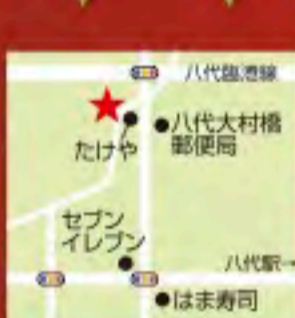

5号(15cm) / 3,500円(税込)

*6号サイズもあります

ベルギー産のチョコレートがたっぷり! なめらかな口あたりのチョコレートケーキです。

・モンブランロール

16cm / 3,200円(税込)

モンブラン好きな方に。クリスマスに人気のプッシュ・ド・ノエルのモンブランバージョン。

パティシエ たけみ

☎0965-31-5269