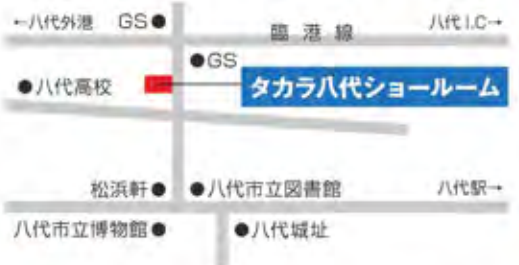

SIMPLE NOTE

Yatsushiro-studio

八代スタジオオープン記念

この内容を知るまで家づくりは進めてはいけません!

家づくりで絶対にやってはいけない10のコト

講師 釜鳴 伸二 (かまなる しんじ)
SIMPLE NOTE 運営本部
東証一部上場企業にて全国様々な住宅会社のコンサルティングを手掛け、その経験や実績をもとに、「SIMPLE NOTE」の立ち上げに参画。現在は、無駄をそぎ落とす合理的な設計がもたらす「デザイン」と「コストパフォーマンス」を両立させた住宅「SIMPLE NOTE」を全国に広めるための活動を行っている。

会場 タカラスタンド株式会社 八代ショールーム
〒866-0875 八代市横手新町18-3

日時 8月21日(日) 13:00~15:30 **完全予約制**

料金 無料 **定員** 限定8組 (会場の広さと席数の都合により)

ご来場特典 Present!
参加者全員に、家づくりに役立つ小冊子を無料でプレゼント!