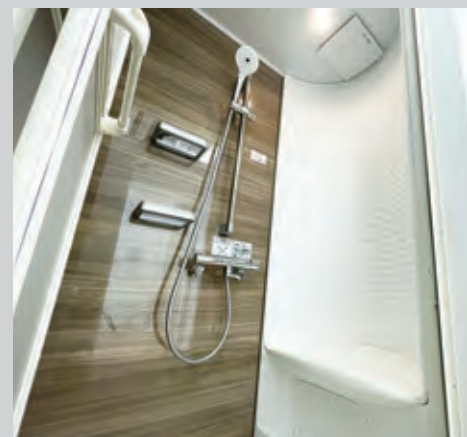

[日 に ち] 11月6日(日)
[時 間] ①11:00~12:30
②13:30~15:00
③16:00~17:30
より、いずれか1回限り
[申込期間] 9月26日(月)~10月14日(金)
[定 員] 各時間先着10名

3Fに完備された男女の個室シャワールーム。腰掛けなので脱衣もラクラクです。

フィットネススタジオも広々! お互いの間隔を十分に取しながら思い切り体を動かせます。ZUMBA、ボディシェイプ、エアロビクス、ヨガ、ダンスなど音楽に合わせてみんなでラスタジオプログラムエクササイズを楽しみましょう。