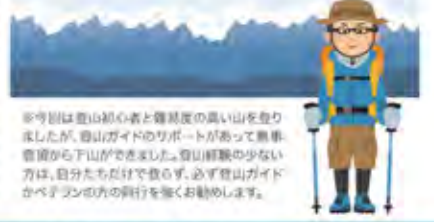

※今回は登山初心者や難易度の高い山を登りましたが、登山ガイドのレポートがあって無事登頂から下山ができました。登山経験の少ない方は、自分たちだけで登る、必ず登山ガイドやベテランの方の同行を強くお勧めします。

株式会社ウインライフ 〒866-0852 熊本県八代市大手町2丁目2-18
☎0965-39-3156

やっちゃん法律相談

監修 弁護士法人Si-Law
弁護士・司法書士 西田 幸広 先生

「地域の魅力的な事業を継承し、未来をつくる事業承継」part 2

オーナーAさんとの出会い

現在、八代ゴルフ倶楽部の会長であるAさんは、30年前、八代ゴルフ倶楽部よりグリーンキーパーをしてほしいと言われ、Aさんはゴルフの経験もなく、芝の知識もありませんでしたが、「作ったことがあるお米と同じイネ科だ」と考え、引き受けることにしました。

当時、Aさんは38歳。夜はグリーンキーパーに必要な知識を得るため、専門書を買って読み込みグリーンキーパーとして職務を全うしてこられました。しかし、グリーン

新社長になり、経営難が続く

その後、Aさんは八代ゴルフ倶楽部にいる8名の株主から、一人ずつ株式を買収していく決意をされました。株式を過半数取ったところで、株主総会を開催し、Aさんはオーナーとなり、当時、一社員としてグリーンキーパーをしていたAさんは、他の取締役が辞める最中、20年近く勤めた八代ゴルフ倶楽部に一人残り、この場所を残したい一心で新社長に就任しました。しかし、新社長になってからトラブルの連続でした。一社員から新社長になったAさんに対し、残った株主(兼役員)の反発は非常に強いものがありました。それでもAさんは粘り強く話をし、オーナーAさんと株式の買収を進めたそうです。

さらに、設立時20年後には全額償還を約

のことをよく知らない上司が口を出してきて、仕方なく上司の言うとおりに芝生の管理を続けたところ、芝は枯れてしまいました。グリーンの状態が悪くなったので、経営も傾いていきました。しかし、約10年前、そんな倒産の危機に陥りそうになったとき、ゴルフ愛好家のAさんが経営難の八代ゴルフ倶楽部に1000万円を貸してくれました。これがAさんとAさんとの最初の出会いです。

民事再生による経営再建

度重なる強制執行に耐えられず、弁護士に相談し民事再生の申し立てを済ませ、Aさんは一人で決断できず困窮していましたが、オーナーAさんの絶対的なバックアップのおかげで前へと進めていくことができました。民事再生の完了まで約2年かかりましたが、再生が完了すると通常の運営へと戻りました。資金投入によりグリーンキーパーにも恵まれ顧客満足度も上昇し、来場者数も徐々に増加していきました。

民事再生から7年経った今、AさんとAさんで良かったとお客様から言われ、価値が下がっていた会員権の相場も回復することができました。オーナーAさんに出会ってなければ今はなかった。オーナーAさんに救ってもらったと、Aさんは温かい笑顔で当時を振り返っていました。

●法律に関するご相談は…… 弁護士法人 Si-Law ☎0965-62-8582
〒866-0863 熊本県八代市西松江城4-30 <http://www.si-law.jp/>

七五三 おめでとうギフト ●七五三(お子様の写真入り)メッセージカード●

早目のご予約がおすすめです!

出産内祝 おめでとうギフト

スペシャル1 (お子さまの写真入り)メッセージカード
スペシャル2 (お子さまの写真入り)カレンダー
お買物クーポン券
※1万円(税別)以上お買上げ金額に応じてプレゼント。

お好きなデザインをお選びください

全国・九州 送料無料

冬ギフト 早期ご予約
10月15日(土)まで
指定商品限定
20-10%OFF

秋のおすすめギフト
「スターボックス コーヒーギフト」リニューアル
1,080円(税込)～5,400円(税込)

「アニエスベータオルギフト」
1,650円(税込)～5,500円(税込)

「破魔弓」
「羽子板」
羽子板・破魔弓 ご予約承り中

カタログギフト(VARIOUS)
3,080円(税込)～55,880円(税込) 必ずお買上げ
※お持ち帰り時、30%引き
※全国・九州宅配時、20%引き

新型コロナウイルス感染防止対策実施中!

宇城・宇土・八代界隈フリーペーパー

UKIUKI PRESS

毎月25日 発行中!

50,000部

10月号の特集は「旨ッラーメン!!」
クーポン付き! ぜひご覧下さい

広告掲載問合せ ヒーエス広告社 うきうきぷれす編集部
☎0964-42-6010

売却も賃貸も ご相談ください!

不動産のご相談、専門のスタッフが丁寧にお答えいたします。どうしたらいいんだろうとお悩みの方、ぜひ一度ご相談ください。

建物・土地・事業用 無料査定

にしざき不動産(有)オーシャンズゲート
TEL:0965-32-6003
〒866-0055 八代市迎町1-4-11
営業時間 9:00-18:00 定休日:水曜日
にしざき不動産

POINT 個性に差がつく

わたしに ちょうどいい暮らし

好きな照明をつけました

EVENT 完成見学会
in 熊本市区
10/22(土) 23(日)
完全予約制 10:00 am - 17:00 pm

WEB予約はこちら @mstyle618_yatsushiro Q(質問)で検索

ご予約後に、会場の場所をご案内致します。

女性建築士が設計する八代の注文住宅といえば
株式会社 宮崎建築
Miyazaki Kenchiku

☎0965-35-7750