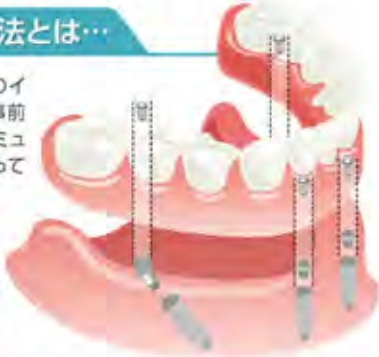

メリット

- 1日で噛めるようになる（一部条件あり）
- 費用・体への負担を軽減
- 天然歯のようにおいしく食事が楽しめる
- 固定されているので取り外しの必要がない