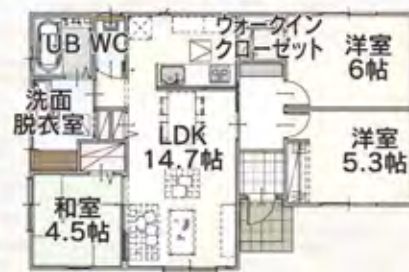

New 古城町 八代市の人気エリアに新規分譲スタート!

ゆめタウンまで車で約4分 全4区画
(約1,600m~約1,620m)

1号地
セットプラン

■土地/200.06㎡(60.51坪) 496.1万円
■建物/70.38㎡(21.28坪) 1,835.9万円

月々 **59,212円** 頭金 12万円 ボーナス払い 0円

※別途諸費用が必要となります。

総額/2,332万円(税込) 借入額/2,320万円
●九州ろうきん提携優遇金利適用ローン利用●40年返済●金利1.050%
●元利均等払い●金利は令和4年10月20日現在※金利は金融情勢により変動します