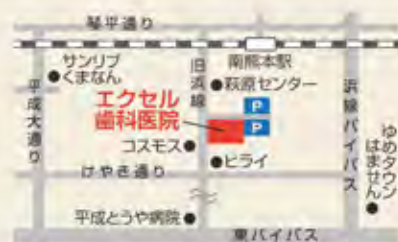

## エクセル歯科医院

診療科目  
● 歯科 ● 矯正歯科 ● 小児歯科 ● 歯科口腔外科

tel.096-379-1717

熊本市南区田迎3-2-1 (旧浜線バイパス沿い)

診療時間	月	火	水	木	金	土	日・祝
9:00~13:00	○	○	○	※	○	○	△
14:00~17:30 (最終受付17:00)	○	○	○	※	○	○	△

※祝日がある週と、院長学会のため土曜日が休診の場合、木曜日は通常診療となります。