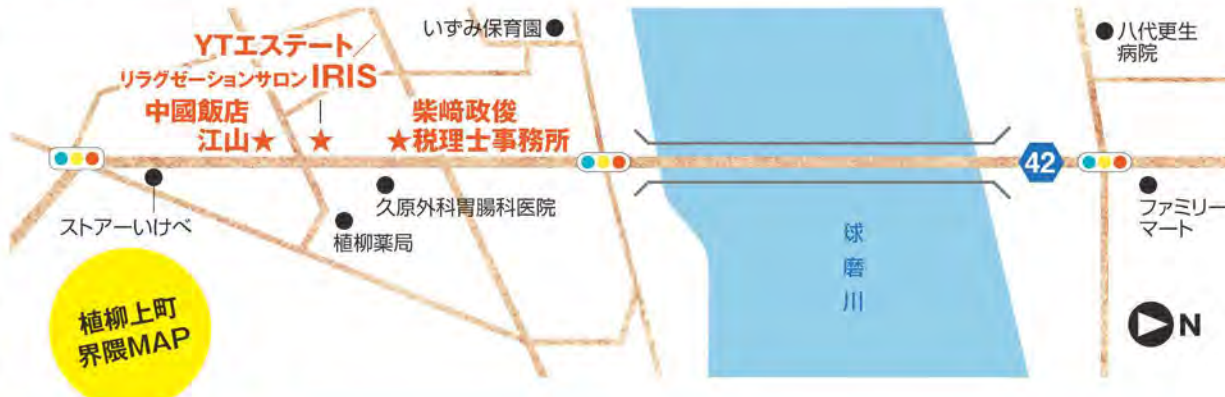

hooray!

がんばれ 商店街!

地域でがんばっている 商店街を紹介。

今回の商店街

植柳上町界隈

中国飯店 江山

主に、店舗でのランチ営業と市役所や病院などへの配達を行っています。個人宅への配達はできませんが、テイクアウトが可能です。

常連客に愛され40年以上! 日替わりランチもお見逃しなく

長崎中華街の名店「江山楼」を源流とする同店。ランチタイムは、メインのおかず・サブのおかず・ごはん・サラダ・漬物付きのリーズナブルな『日替わりサービスランチ』(普通:税込650円、小:550円)が人気です。内容は中華だけでなくハンバーグなどのおかずもあり、毎日違うメニューが食べられます。毎週金曜日に次週のメニューが出るので、要チェック! 予算・人数・要望を伝えると、お盆や正月などの料理の予約もできますよ。

所/八代市植柳上町6565
TEL/0965-32-1020
営業時間/11:30~14:00 ※夜は要予約
休/土曜・日曜・祝日 駐車場/7台

YTエステート relaxation salon IRIS

できたばかりの新しい会社! 業務は不動産とエステサロン

不動産売買(土地・中古物件の仲介)、保険(生保・損保)業務を行う「YTエステート」は、今年9月に開業した新しい会社です。同社の代表はFPの資格を持つので、家計の見直し相談等も承り中です。/事務所裏に併設されたサロン「IRIS」ではアロマトリートメントとボディケア(揉みほぐし)を提供。ただいまOPENキャンペーン実施中です。詳細はインスタグラムを要チェック!

所/八代市植柳上町6573-1
TEL/①0965-62-9074
②080-9143-1346
営業時間/①10:00~18:00
②10:00~18:00(最終受付16:00)
休/①水曜 ②不定休 駐車場/4台

柴崎政俊 税理士事務所

個人事業主から法人企業まで 税務サービスを提供

平成25年に開業し、今年の9月で10周年を迎える税理士事務所。主な業務内容は税務会計、経営支援、起業支援、相続・事業承継など。「税務に関する専門家として企業の成長を手助けし、地域経済の活性化に貢献したい」という柴崎さん。顧客とのコミュニケーションを大切にしながら、難しい内容でもできる限りわかりやすく説明することを心がけているそうです。

所/八代市植柳上町6578-1
TEL/0965-80-6102
営業時間/9:00~17:00
休/土・日・祝日 駐車場/2台

講師紹介

健康ダイエット教室 講師 **太刀川 佳代子**

健康ダイエット教室に生徒として参加し、代表の松本先生に師事。卒業後は栄養学の知識を磨き、教室主任講師として「正しいダイエット」の普及に努めている。

9月の無料説明会日程

9月13日(水)
①13:00~16:30
②18:00~21:00
桜十字ホールやつしろ
3階 第3小会議室

9月14日(木)
13:00~16:30
桜十字ホールやつしろ
3階 第3小会議室

お申し込み・お問い合わせは健康ダイエット事務局まで

■お電話からは
☎0120-78-8140
【受付時間】10:00~17:30

※土・日・祝・時間外は留守番電話対応 確認の為、翌営業日にごちからご連絡致します
主催:ニュートリショナル・サイエンス 広島県東広島市三永3丁目20-43 栄美ビル2F