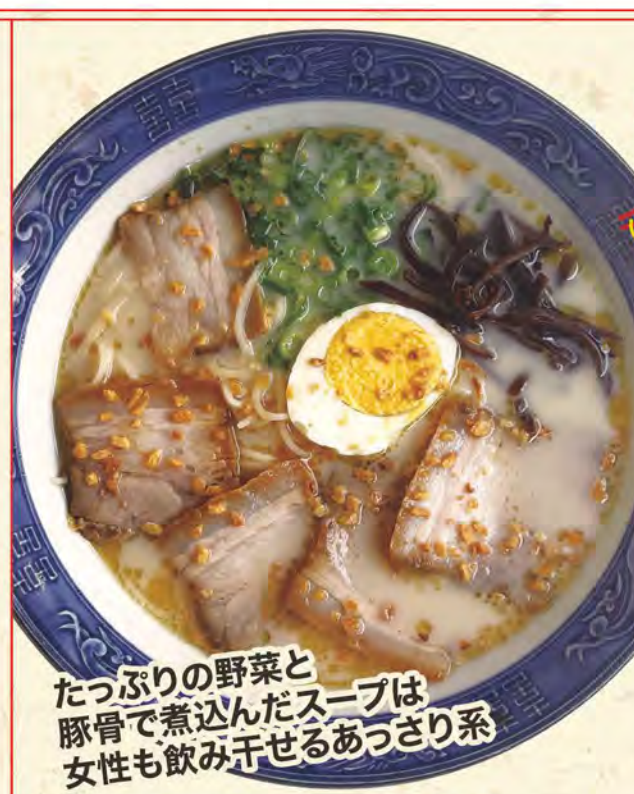

桑庵

そうあん

●焼き豚ラーメン 800円[税込]

日奈久温泉と桑庵のラーメンのセットを楽しみにされている方も多いという同店。豚骨なのにスッキリとした甘味のあるスープは、たくさんの野菜と一緒に煮込み、さらに隠し味として、お客様にも好評の自家製タレで煮込んだチャーシューの汁も入れているそう。豚骨スープが苦手な人もファンになってしまうラーメンです。

たっぷりの野菜と豚骨で煮込んだスープは女性も飲み干せるあっさり系

☎ 0965-38-2621
八代市日奈久上西町497
11:30~14:00
18:00~22:30 (OS)
火曜
17席 3台
女将:桑原文代さん