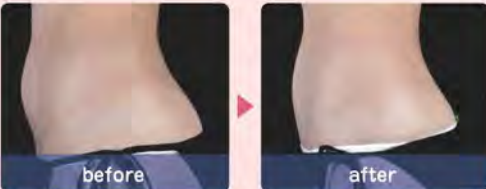

30代女性。脂肪冷却+ショックプレッシャーセットを1回施術での1ヶ月後の様子。※個人差あり。