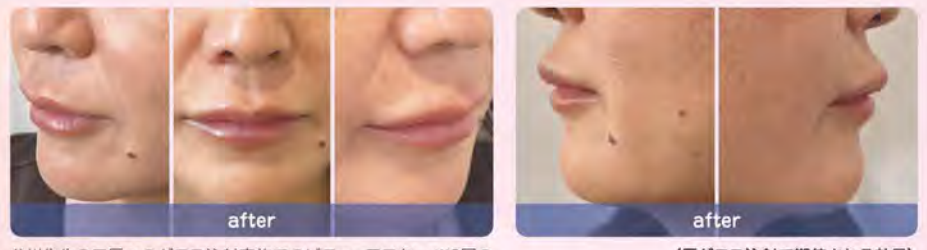

menu

- ●唇グロス注射(ヒアルロン酸注入)
  ...1回 33,000円(約2~3ヶ月)
- ●唇ボリューム注射、ほうれい線注射
  ...1回 44,000円(約半年)
- ●咬筋ボツリヌス治療...1回 27,500円

日本アンチエイジング歯科学会認定医であり、ホワイトニングエキスパートである谷川京子先生。現在、やつしろぶれず掲載の「トゥース!」知って得する歯の授業のコラム記事も担当。今回、谷川先生自らグロス注射をし、そのビフォーアフターをご紹介します。

谷川先生の口唇へのグロス注射実施でのビフォーアフター ※3回のグロス注射での変化。アフターの写真は3回目の注射から1ヶ月後。※個人差があります。