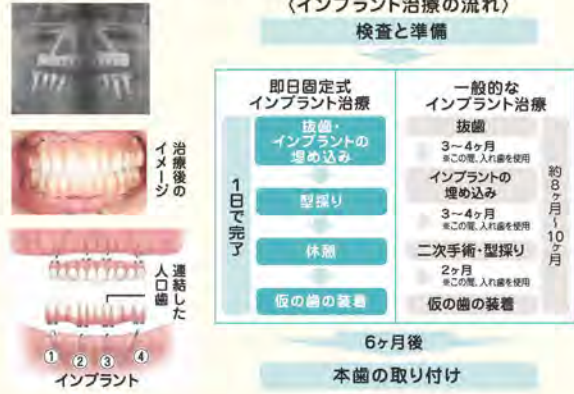

Q 詳しく教えてください。
前田 これらはマウスピースの枚数を限定した治療になります。そのため、治療期間も短く、治療費も明確で、予算に応じて選択できます。

矯正治療

動かさず、後戻りせず、スピードで歯並びを改善する「補綴(ほてつ)矯正」

Q 前田 「即日固定式インプラント」という治療法です。この治療はインプラントの本数を抑えることができます。
前田 「即日固定式インプラント」は通常、すべての歯をなくした方にインプラント治療を行う場合、片顎8〜14本のインプラント埋入が必要になります。しかし、この治療法なら片顎あたり最少4本、多くても8本という少ないインプラント数で12〜14本の連結した人工歯を支えることができ、身体的にも費用的にも格段に負担軽減できます。

Q 前田 通常は、すべての歯をなくした方にインプラント治療を行う場合、片顎8〜14本のインプラント埋入が必要になります。しかし、この治療法なら片顎あたり最少4本、多くても8本という少ないインプラント数で12〜14本の連結した人工歯を支えることができ、身体的にも費用的にも格段に負担軽減できます。

Q 手術が不安です。
前田 当院では、インプラント手術は全て総院長の私が責任を持って行っていますので、ご安心ください。歯科用CTや口腔内3Dスキャンなど、安全、確実に施術するためのデジタル医療機器を配備し、オペでは計画通りの位置にインプラントを安全に埋入するための、その方専用の手術用マウスピースを用いて術を行っていきます。

熊本パール総合歯科・矯正歯科・こども歯科クリニック
前田 明浩 理事長・総院長
日本歯周病学会認定歯周病専門医

インプラント

総入れ歯の人でも諦めずに相談を！
少ない本数で再びしっかり噛める心地に

Q 治療費がネックになって、インプラントを諦めている人も多いようです。
前田 「インプラントにしたいけれど予算が」というご相談をよく受けます。けれど、解決方法がありますよ。というのも、必ずしも、失った歯の本数と同じだけのインプラント埋入が必要というわけではないです。連結した人工歯を装着することで、総入れ歯の方でも埋入するインプラントの本数を抑えることができます。

Q 前田 通常は、すべての歯をなくした方にインプラント治療を行う場合、片顎8〜14本のインプラント埋入が必要になります。しかし、この治療法なら片顎あたり最少4本、多くても8本という少ないインプラント数で12〜14本の連結した人工歯を支えることができ、身体的にも費用的にも格段に負担軽減できます。

Q 歯のようにしっかり噛むことが可能です。そのため、仕事で忙しくて通院する時間がないという若い方や、入れ歯は一日でも使いたくないという方にも適しています。

片顎最少4本で12〜14本の連結した人工歯を支える 即日固定式インプラント治療

（インプラント治療の流れ）

検査と準備

Q 以前に、骨量不足で治療が断られたという人も少なくないようです。
前田 そのような方も一度ご相談ください。全身疾患のある方も対応可能です。

です。インプラント治療は、医師の高度な分析力、技術力、多くの経験が欠かせません。ホームページでも当院のインプラント治療について詳しく案内していますので参考にさせていただきます。

ですが、短期間で部分的にでも歯並びをキレイにしたい方には良い治療法といえます。もちろん、症例によっては対応できない場合もありますので、ご相談ください。

予算に応じたマウスピース矯正も

Q マウスピース矯正は、部分的な矯正もできると聞きました。
前田 患者様から「前歯の隙間だけ直したい」「高額な治療は無理なので気になるところだけ引込めたい」とのご相談がしばしばあります。当院では、全体的な歯並び治療だけでなく、軽症症例向けの「ビューティスマイル」、中等症例向けの「ライト」という部分矯正プランもあります。

矯正治療・インプラント 無料個別相談会

期間：1月4日(木)～31日(水)の診療時間内

場所：熊本パール総合歯科・矯正歯科・こども歯科クリニック 宇土院

◆インプラントや矯正治療に関する疑問、質問に専門スタッフが丁寧にお答えします。

※期間中、都合の悪い方は電話やメールでの相談も可能です。

◆予約不要（診療時間内のためお待ちいただくことがあります）。

◆矯正治療後のシミュレーションをご覧になりたい方は予約をお願いします。

予約不要

	マウスピース矯正	インプラント
実績	2023年 670症例	2023年 700症例
治療費	30万～90万円 ※治療法や症例によって異なります	・1本 33.2万円～45万円 ・総入れ歯に対応した即日固定式インプラント 片顎220万円～319万円 ※上部構造の種類や症例によって異なります

*月1万円～のデンタルローンも用意しています。

新幹線・新八代駅から1駅10分の 駅ナカクリニック

「アミュプラザくまもと5F」

AMUPLAZA 熊本院へも!

仕事や学校帰りの通院にも便利!

実施中
妊婦歯科健診 | 歯周病・虫歯を治して早産リスクを軽減!
赤ちゃん歯科健診 | 初めての歯が生えたら、まず歯科健診を!

パール歯科は「はじめてばこ」に協賛しています!
県内在住の生後6ヶ月以内の赤ちゃんに無料で贈られる赤ちゃんグッズの詰め合わせ

*詳しくは はじめてばこ TKU

熊本パール総合歯科・矯正歯科・こども歯科クリニック

HP <http://www.par-dc.jp/> 熊本パール総合歯科

宇土院 フリーダイヤル 0120-461-003

AMUPLAZA熊本院 フリーダイヤル 0120-461-117

所 宇土市高柳町20-9 休 火曜・日曜・祝日(祝日のある週は火曜休診)

所 熊本市西区春日3-15-26 休 祝日

診療科目：インプラント、矯正、審美、歯周病治療、一般歯科、小児歯科、口腔外科、予防歯科、予防歯科 予防歯科

歯科医師、
歯科衛生士
募集 働きやすい診療時間です

年末年始の診療案内
12月30日(土)～1月3日(水) 休診