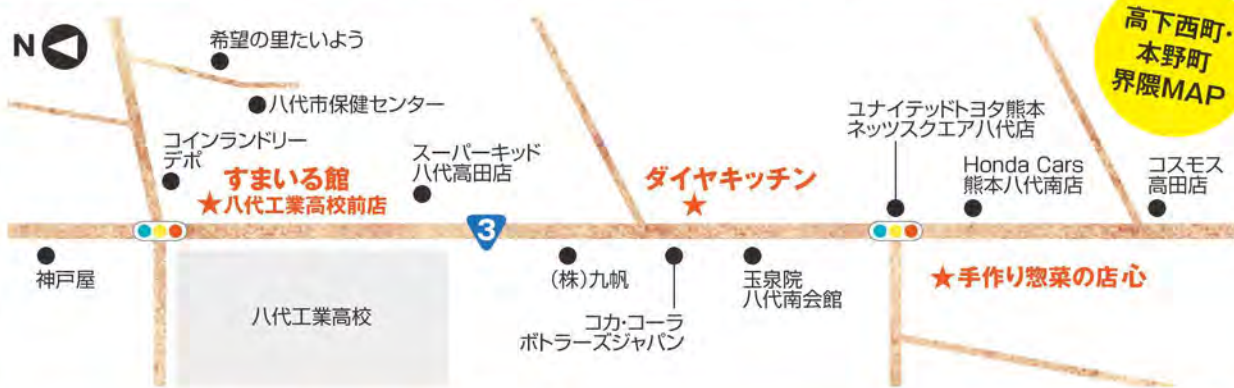

AMUPLAZA 熊本院へも!

仕事や学校帰りの通院にも便利!

実施中
 妊婦歯科健診 | 歯周病・虫歯を治して早産リスクを軽減!
 赤ちゃん歯科健診 | 初めての歯が生えたら、まず歯科健診を!

パール歯科は「はじめてばこ」に協賛しています!
 県内在住の生後6ヶ月以内の赤ちゃんに無料で贈られる赤ちゃんグッズの詰め合わせ

*詳しくは はじめてばこ TKU

熊本パール総合歯科・矯正歯科・こども歯科クリニック

HP <http://www.par-dc.jp/> 熊本パール総合歯科

宇土院 フリーダイヤル 0120-461-003

AMUPLAZA熊本院 フリーダイヤル 0120-461-117

所 宇土市高柳町20-9 休 火曜・日曜・祝日(祝日のある週は火曜休診)

所 熊本市西区春日3-15-26 休 祝日

診療科目：インプラント、矯正、審美、歯周病治療、一般歯科、小児歯科、口腔外科、予防歯科、予防歯科 予防歯科

歯科医師、
 歯科衛生士
 募集 働きやすい診療時間です

年末年始の診療案内
 12月30日(土)～1月3日(水) 休診