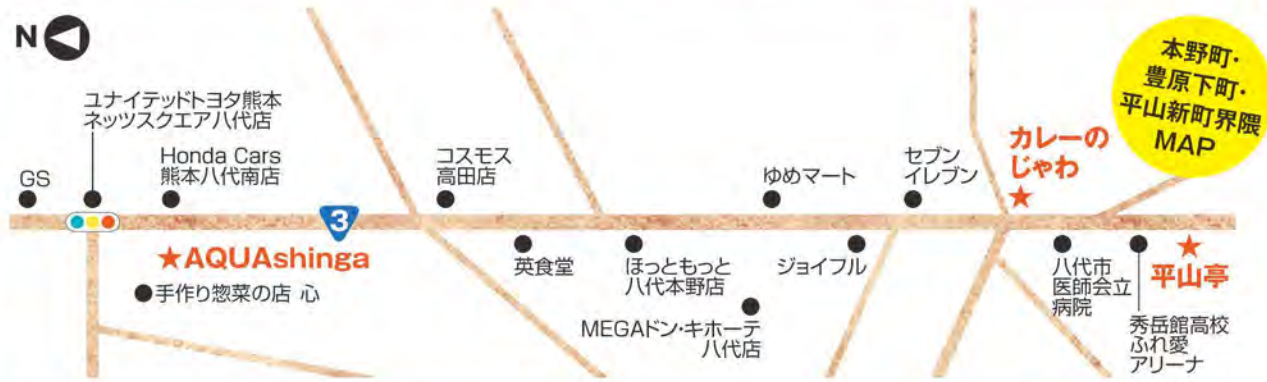

まなびネット 検索

ニチイ

AQUAshinga

えびや魚、珍しい水草も多数取り揃えるアクアリウムショップ

水槽や餌など必要なものすべてがあるので、お店に行ったその日からアクアリウムを始められます。

3/31で3周年を迎えた同店。えびだけで約500匹、魚だけで約1万匹を取り扱っています。ストレス社会の現代、緑で癒される「水草水槽」も人気。ホームセンターでは買えない水草が多数あります。水草のレイアウトに使う石や木材も購入可能。お客様の予算や要望に合わせて提案してくれるので、初めてアクアリウムを始める方でも安心です。また、春はアクアリウムを始めやすい時期だそう。お気軽にご相談を。