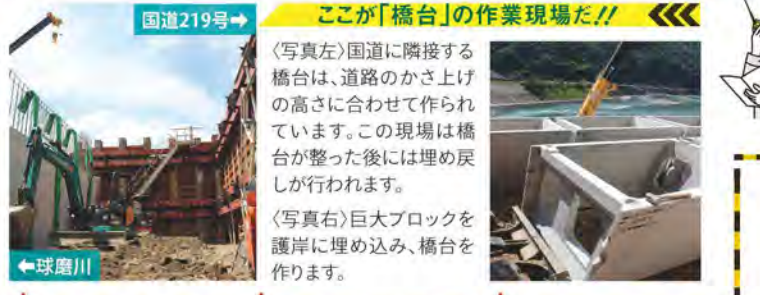

今年度は、引き続き両岸に擁壁を設置する工事を進めながら、さらに災害時に強靱で信頼性の高い避難路として機能するように、道路のかさ上げ工事を進めています。

これまでの工事で、2023年に西瀬橋が完成。2024年5月には、坂本橋の半分の架設が完了しています。本年度以降は、西瀬橋坂本橋に続き、残り9カ所の橋梁も次々にその姿を現していきます。現在進行している復旧・復興工事は、単に従来の姿に戻すだけでなく、さらに強靱な機能を備えた創造的復興を目指しています。全貌が見えるのはまだまだ先となりますが、確実に、そして着実に復興へ向けた歩みを進めています。

中山建設が担当したのは坂本橋・橋脚の上部部分。下部ができたところから現場を引き継ぎました。川の中に立つ橋脚は、一体どうやって作るのでしょうか?

**①まずは「ヤード」作り!**  
ヤードとは、橋脚を作る際の足場のこと。まず32m×21mの土台を作り、そこへ重機を乗せて作業が始まります。ヤードには川砂利を使用しますが、袋詰めにした玉石と土嚢を使って外側の周りを固めます。ヤード作りだけでも1カ月ほどかかります。

**②橋脚の中身はどうなってるの?**  
外からは全く見えない橋脚の中身は強度のある鉄筋が無数に組み込まれています。鉄筋は専門業者がサイズに合わせて用意し、現場ではその鉄筋を組み合わせ、クレーンを使って橋脚の中に入れ込みます。

**ここが「橋台」の作業現場だ!!**  
〈写真左〉国道に隣接する橋台は、道路のかさ上げの高さに合わせて作られています。この現場は橋台が整った後には埋め戻しが行われます。  
〈写真右〉巨大ブロックを護岸に埋め込み、橋台を作ります。

坂本橋の「橋脚」はどうやって作るの?

坂本橋は国道219号線と県道158号線を繋ぐ重要な橋。その橋脚の下部工事を担当した他の業者より受け継ぎ、橋脚上部の工事と国道219号線側の橋台を作り上げることが今回の現場です。働く下請業者さん達のモチベーションを保つために重要なのは、コミュニケーションをしっかりとること。「現場は楽しく、専門分野の各協力業者さんあつての現場なので雰囲気づくりを大切にしています」と山本さん。その甲斐あって残す工期があと2カ月ほどとなった今、「天候にも