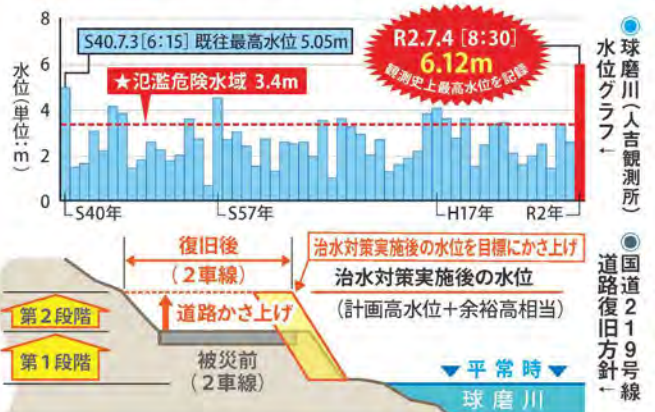

ダイナミックに進む復旧の現状

令和2年7月豪雨から4年。八代復興事務所は熊本県からの権限代行で、橋梁11橋と球磨川沿い道路の災害復旧を急ピッチに進めています。道路と橋梁の担当者、工事の進捗状況を聞きました。

道路事業
一部一般車両通行可にかさ上げ工事も着々と

令
和2年7月豪雨で甚大な被害に見舞われた河川、道路の災害復旧工事を、迅速かつ一体的に進めるため2021年4月熊本県からの権限代行を担い八代復興事務所が設置されました。

橋梁復旧事業
学識経験者交え検討会 坂本橋の半分架設完了

橋
梁においては、専門的学識経験者などを交えた球磨川橋梁復旧技術検討会が設置され、河川の流れや背後地の危険個所、道路の構造など、被災原因となり得る被災メカニズムを推定しながら、橋を架ける位置や形状、周りの景観との調和などが検討されてきました。

坂本橋の架設状況が動画で視聴できます!

大野大橋から人吉市内までの約11kmにおいて一般車両の通行が可能になりました。他の工事対象の片側通行区間においても地元車両や工事車両優先ではありますが、目的のある通行に関しては一般車両も通行可能です。

今年度は、引き続き両岸に擁壁を設置する工事を進めながら、さらに災害時に強靱で信頼性の高い避難路として機能するように、道路のかさ上げ工事を進めています。

これまでの工事で、2023年に西瀬橋が完成。2024年5月には、坂本橋の半分の架設が完了しています。本年度以降は、西瀬橋坂本橋に続き、残り9カ所の橋梁も次々にその姿を現していきます。現在進行している復旧・復興工事は、単に従来の姿に戻すだけでなく、さらに強靱な機能を備えた創造的復興を目指しています。全貌が見えるのはまだまだ先となりますが、確実に、そして着実に復興へ向けた歩みを進めています。

工務第一課 技官 鍋田 海さん(入省4年目)
道路工事の発注全般を担当。「復旧・復興していく過程を見ていける喜びとやりがいを感じています」。

工務第二課 那須 花さん(入省2年目)
湯前町出身。地元の災害復旧に携わりたいと入省。橋梁工事の発注の他、「橋ニュース」やHPでの情報発信も担当。

国土交通省九州地方整備局 八代復興事務所 八代市上日置町4478-1
tel. 0965-39-5101 [代表] HP