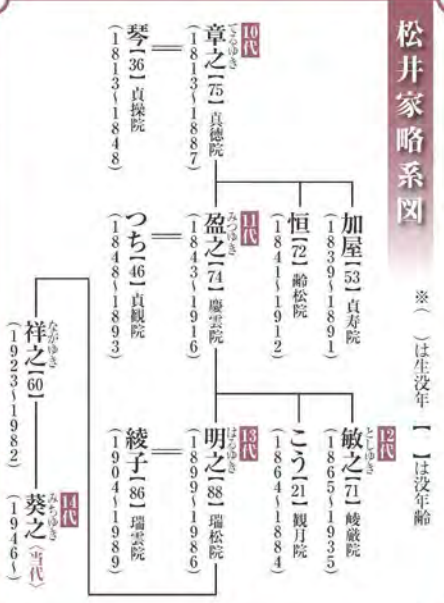

### 松井家に伝わる《琴姫物語》

八代に居ながら日本の文化を愛でる城下の人々に雛飾りを披露

松井家に受け継がれる雛飾り。今の時代も雛祭りの時季に一般展示されることがありますが、江戸時代にも八代城内に雛を飾り、城下の人々に披露されていた記録が残っています。当時の人々は、八代に居ながらにしてその時代の最先端の日本文化を楽しむことができたのです。気品あふれる人形の美しさはさることながら、雛人形と一緒には飾られるお雛様も、2体が対になった犬張子。結婚や祝いの事に贈られていたもので、魔除けの意味合いもあつたようです。この大きな犬張子はなかなかお目にかかれないものだと、よく見てみると阿吽の表情になっているのもチェックしてみてください。

古今雛 貞寿院(松井章之娘 加屋)所用 天保11年(1840) 松井文庫所蔵

古今雛 貞操院(松井章之夫人・琴)所用 天保10年(1839) 松井文庫所蔵

享保雛 江戸時代中期(18世紀) 松井文庫所蔵

大正14年(1925)、松井明之の長女薫子の初節句を祝って、松浜軒の大広間に飾られたもの

松井家ではたくさんの子どもたちが生まれていますが、若くして亡くなる人も多かったのだそう

松浜軒内には、児宮(ちごのみや)という小さな神社があります。天明元年(1781)、松井家7代目宮之(ためゆき)が最初の妻をお産で亡くすだけでなく、亡くなる子の多さから、子の守り神として建てた神社。当時は八代城内にあったそうです。現在、児宮の裏には無患子(むくろじ)の木がそびえ立っています。魔を払う羽子板の黒い羽の玉が無患子の実。子を守る神社に、あえてこの木を植えたのは、今は知る人もありません。

児宮

無患子ストラップ(1個300円)。「子どもに患いが無い」ことを願って作られています

**やつしろのお雛祭り 特別講座**

参加者募集中

講師 やまさきせつ(八代市立博物館未来の森ミュージアム 学芸員)

会場 お祭りてんでん館 会議棟 定員 各講座: 50名

特別講座その① 「八代城主松井家のお姫様たちの縁談から婚礼、雛祭り、子どもの成長」

日時 令和7年 2月15日(土) 14:00~15:30 申込締切 令和7年 2月10日(月)