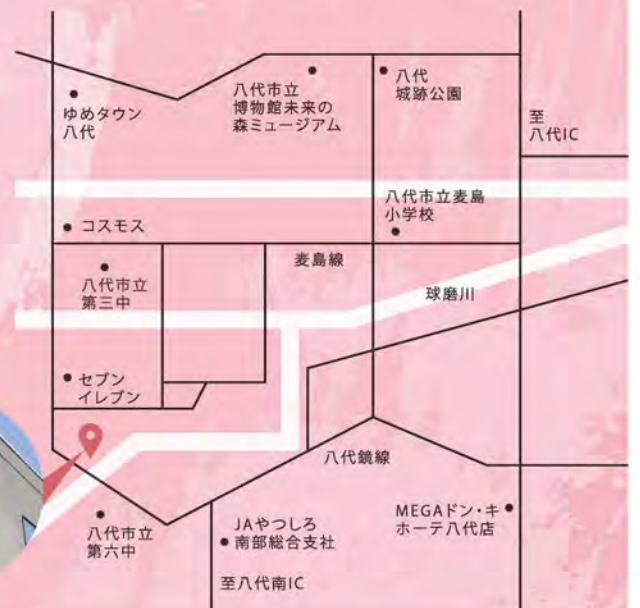

## #韓国子供服 #陶芸ろくろ体験 #大工さんの職業体験

女性建築士が設計する宮崎建築では、毎日がんばっている皆さまに喜んでもらえるマルシェとして「母の日マルシェ」を開催することに致しました。

出店するのは、県外の人気雑貨店や韓国子供服から地元の人気店まで勢揃いします。

「食べる・買う・体験・遊ぶ」がひとつになったマルシェを開催いたします。

【日付】 2025年5月10日(土)

【時間】 AM10:00～PM4:00

【場所】 〒869-5161 熊本県八代市葦牟田町554-1

開催場所

Instagram

子供も  
楽しめます  
キッズたちも楽しめる  
限定イベントも!

株式会社 宮崎建築

Miyazaki Kenchiku

WEB SITE

64-34-6600 無料駐車場 **P**約3,000台 年中無休