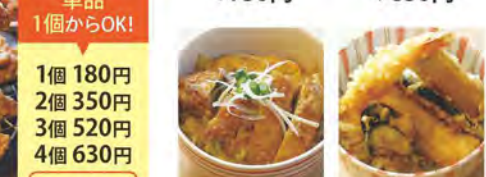

ミニかつ丼 +650円
ミニ天丼 +620円