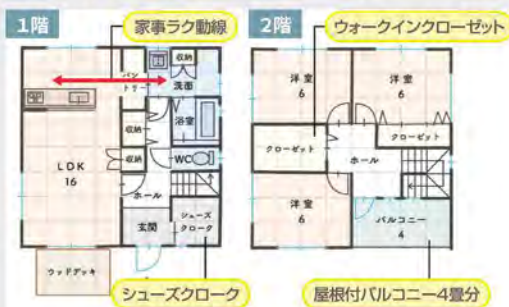

土地 + 住宅 + 外構
販売価格 **2,870万円**[税込]

住宅ローン
お支払い例 月々 **64,557円**
頭金: 70万円(2,800万円借入時)

主婦目線で設計された「家事ラク動線」、シューズクローク、2階にはウォークインクローゼットも。暮らしやすさを追求した住まいです。

保育園・学校も近いベストな立地 即入居可能な庭付き分譲住宅

同社は確かな技術と信頼の木造住宅専門店。八代市周辺エリアを中心に「すてきな暮らしを応援」してくれます。新築はもちろん、家族の成長に合わせた増改築や、より快適な住まいへのリフォームやバリアフリー工事、健康木造住宅を提案してくれる頼れる住宅会社です。建替えやリフォームのための「無料仮住まい」も相談可能！古閑中町の庭付き2階建て分譲住宅なら、お子様がいるご家庭にも最適です。ぜひ、お気軽に見学してみませんか？