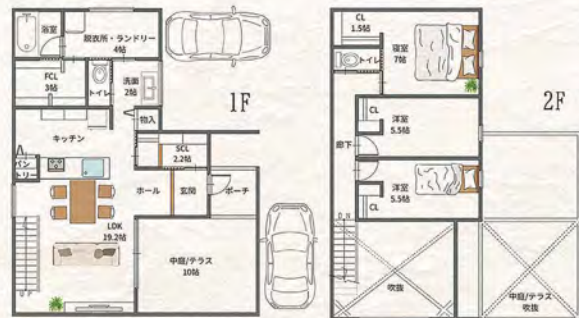

MODEL HOUSE

八代市松江本町
5月下旬完成予定

6月オープニング
イベント開催予定

- 間取り: 3SLDK (駐車3台可)
 - 土地面積: 172.15㎡ (52.07坪)
 - 延床面積: 109.36㎡ (33.08坪)
 - 価格 (土地・建物・外構含む) 3,890万円
- 代陽小学校まで
約350m・徒歩約5分
お子さまの通学も安心!

Instagram

公式LINE

Website

進 進栄商事 Shinei-real estate