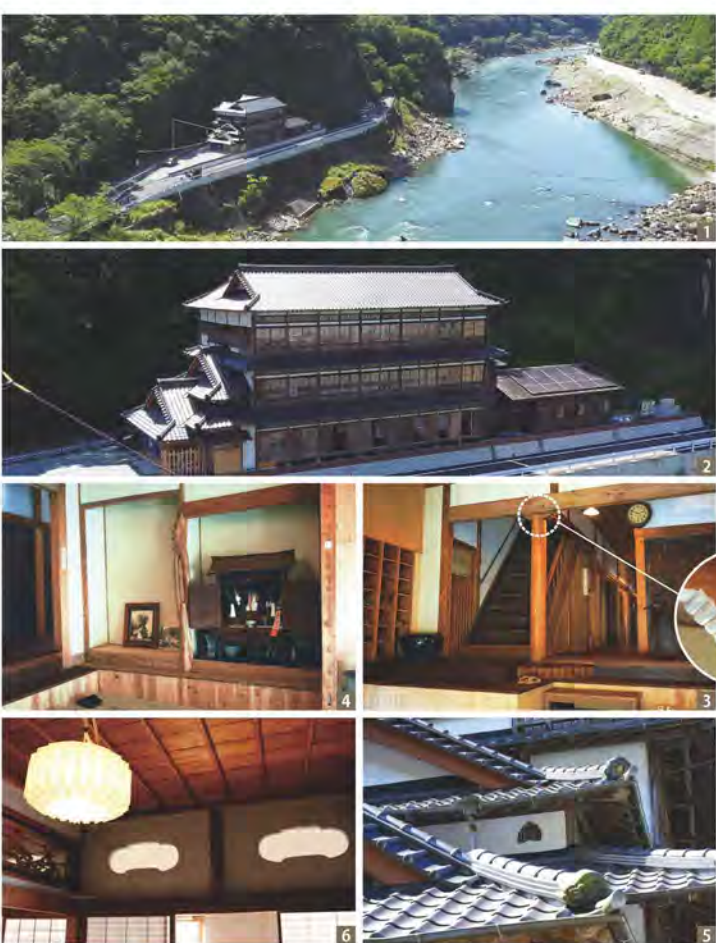

### 江戸時代には禁止され ていた木造3階建て の建築物。現存する木造3 階建ての建物は明治期以降、 昭和34年の建築基準法改正 以前の90年間認められた構 法のもので、総木造3階建て、 地下1階の鶴之湯旅館は、 この構法の晩年期に建設さ れた非常に貴重な建築物と 言えます。

中でも特徴的なのが、入口の重厚さ。荒瀬ダムの遊覧客の宿泊施設として生まれた宿ということもあり、球磨川を活かしお客様をもてなす仕掛けが随所に見られます。

葉木駅から船に乗って旅

館横の船着き場へ。船から降り立つ客を迎える重厚な5層の入母屋造りの屋根は、まるで竜宮城を訪れたかのような、非日常を感じられる空間だったに違いありません。

そして玄関に据えてある大きな丸柱(写真①)。その上部には、寺社建築の伝統のデザインを和洋折衷で施してあるほか、玄関横にも床の間(写真②)が設けられるなど、最高のおもてなしの始まりを予感させます。

さらには1階から3階まで張り巡らされた総ガラス張りの掃き出し窓(写真③)。どの部屋からも川を眺められる造りは、球磨川と共にある宿ならではの設計と言えるでしょう。

球磨川に寄り添うように静かに佇む鶴之湯旅館(写真①)。入口2階部分の外壁に設けられたハート型の猪目下地窓(写真②)やコウモリを模した透かし欄間(写真③)には、魔除けの意味も。束の間の非日常を存分に楽しんでほしいという宿主の想いが見えてきます。

鶴之湯旅館の建物を見渡してみると、それぞれの箇所に70年の長い歴史を刻むストーリーがあります。建物をめぐりながら振り返ってみましょう。

32畳の大広間は、結婚式はもちろん、様々な用途で利用できます

地域の方々から託された襖や建具、調度品が、鶴之湯旅館で再び新たな歴史を紡ぎます

川のせせらぎが聞こえる大浴場。アルカリ単純泉の湯に浸かると身も心も癒されます

水害前の大浴場のタイルは、形を変え玄関の土間に再利用