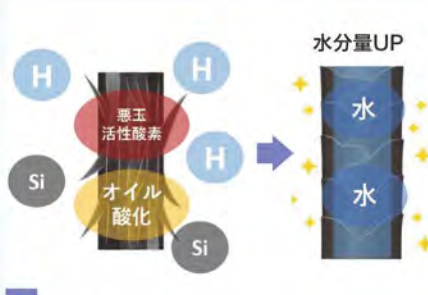

熊本銀行

退職金制度 正社員登用  
交通費 各種保険 昇給

時給1,200円  
試用期間1,040円～1,060円

熊本銀行 人事部スタッフマネジメントチーム TEL.096-385-4100

熊本市中央区水前寺6-31-8(本店別館2F) 受付/9:00～17:00

プライベートサロン バニラ  
Private Salon VANILLA ☎0965-62-8846

①40代女性の、水素カラーとトリートメント実施後のビフォーアフター。市販のヘアカラーを月2回使用し続けていた方も、こんなに艶が戻り、根本のハリ・コシが生まれます。続けられれば続けるほど健康で強い髪へと変化するそう！②髪もお肌と一緒に環境や年齢により水分量が低下します。水素はそれらを無効化する力があり、酸化抑制を促進します。③おしゃやれなガラス張りの明るい店内。お気軽にお悩みをご相談ください♪

頭皮の老化防止は肌美容と一体！  
高濃度水素で髪に潤いを取り戻す

通常のヘアカラー剤の成分には悪玉活性酸素が含まれているため、地肌の老化に繋がることも。高濃度水素美容液配合の「水素カラー」なら続けることによって艶とコシを蘇らせてくれますよ！また、この夏限定の「水素スカルプSPA」は頭皮の毛穴の汚れを落とし、マッサージもしてくれるので疲れが取れてスッキリ。髪のパサツきの根本原因となる「酸化」と「乾燥」を徹底的に追求し、エビデンス取得の水素水を配合した高濃度水素ケアに、あなたもチャレンジしてみませんか？