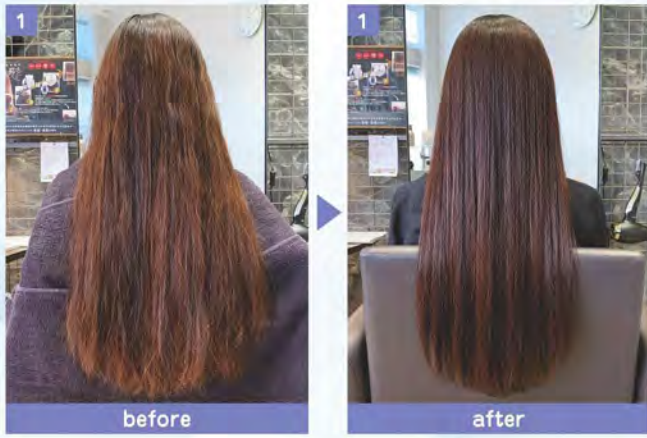

プライベートサロン バニラ
Private Salon VANILLA ☎0965-62-8846

①40代女性の、水素カラーとトリートメント実施後のビフォーアフター。市販のヘアカラーを月2回使用し続けていた方も、こんなに艶が戻り、根本のハリ・コシが生まれます。続けられれば続けるほど健康で強い髪へと変化するそう！②髪もお肌と一緒に環境や年齢により水分量が低下します。水素はそれらを無効化する力があり、酸化抑制を促進します。③おしゃやれなガラス張りの明るい店内。お気軽にお悩みをご相談ください♪